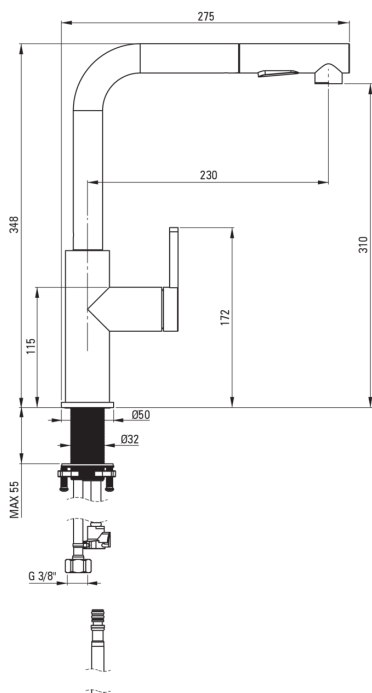

Artikel-Nr.: BKM_R73M
EAN: 5907650863854
Farbe: gebürstetes Gold
Garantie [Jahre]: 7

Armatur

Ausführung	gebürstetes Gold
Material	Stahl 304
Art der armatur	Einhebel, Mischer
Methode der montage	stehend
Durchflussklasse [l/min]	Z - 4-9 l/min
Akkustische gruppe	I (x ≤ 20)

Kartusche

Größe der kartusche	35 mm

Ausläufe

Auslaufart	schwenkbar, ausziehbarer Auslauf
Material	Stahl 304

Aerator

Typ des luftsprudlers	hexagonal-

Anschlusschläuche

Länge	600
Installationsgewinde	3/8"
Anschlussgewinde	M8

Schläuche

Länge	1800
Geflechtart	nicht zutreffend

Charakteristische Merkmale:

- Nur die besten Materialien, deren Qualität durch Laboruntersuchungen bestätigt wird
- 45 cm Anschlusschläuche im Set
- Montagehülse erleichtert die Montage der Armatur
- Armatur ist mit Rückschlagventilen ausgestattet, damit das gemischte Wasser nicht in die Installation zurückfließt
- Durchflussklasse Z (4-9 l/min) ermöglicht einen reduzierten Wasserverbrauch
- Innovative und pflegeleichte Beschichtung - gebürstetes Gold
- Armatur mit funktionellem herausziehbarem Auslauf
- Handbrause mit 2 Funktionen
- Im Angebot Präparat zum Reinigen von Armaturen in allen Ausführungen