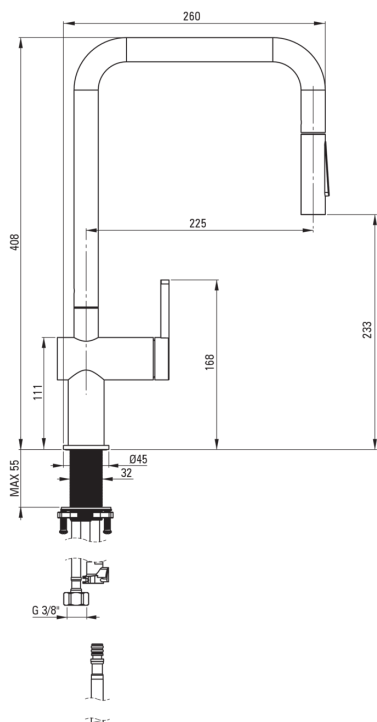

MOMI

Kuhinjska armatura

koda izdelka: BKM_N73N

EAN: 5907650863892

Barva: Nero

Garancija [leta]: 7

Armatura vključena

Finiš	Nero
Material	jeklo 304
Tip armature	z eno ročico, armatura
Metoda montaže	stoječ
Razred pretoka [l/min]	Z - 4-9 l/min

Mešalna kartuša

Velikost keramične kartuše	35 mm
----------------------------	-------

Izlivi

Tip izliva	izvlečno, vrtljivo
Material	jeklo 304

Perlator

Tip perlatorja	satovje
----------------	---------

Povezovalne cevi

Dolžina [mm]	600
Montažni navoj	3/8"
Navoj priključka 1/2"	M8

Cevi

Dolžina [mm]	1800
Tip pletenja	ni relevantno

Tuš ročke

Število funkcijskih stikal	2
----------------------------	---

karakteristike:

- Samo najboljši materiali, katerih kakovost je potrjena z laboratorijskimi testi
- Armatura je opremljena s perlatorjem za vodni curek
- Razred pretoka Z (4-9 l/min) omogoča zmanjšanje porabe vode
- Priložene priključne cevi
- Montažni tulec olajša namestitev armature
- Armatura ima nepovratne ventile, da mešana voda ne teče nazaj v sistem
- Inovativen in trpežen premaz Nero, ki je enostaven za čiščenje