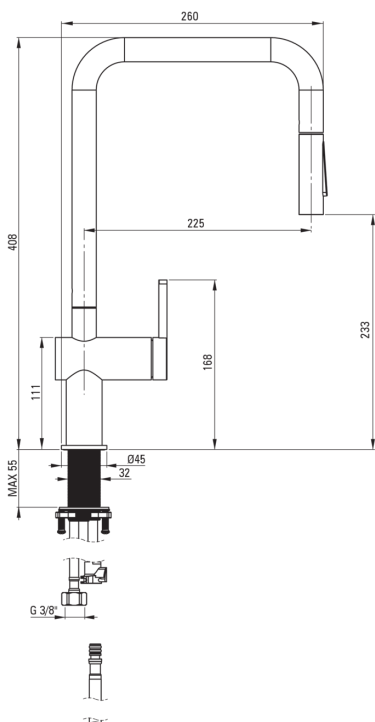

MOMI

Konyhai csaptelep

Cikkszám: BKM_N73N

EAN: 5907650863892

Szín: Nero

Garancia [év]: 7

Csaptelep

Kivitelezés	Nero
Anyag	acél 304
Csaptelep típusa	egykaros, keverő
Beszerelesi mód	álló
Átfolyási osztály [l/perc]	Z - 4-9 l/min

Csaptelep betét

Betét mérete	35 mm
--------------	-------

Kifolyócsövek

Kifolyó típusa	kihúzott, forgatható
Anyag	acél 304

Perlátorok

Perlátor típusa	honeycomb
-----------------	-----------

Csatlakozó tömlők

Hosszúság [mm]	600
Menet beszereléshez	3/8"
Csatlakozó menet	M8

Csővek

Hosszúság [mm]	1800
Fonat típusa	nem alkalmazható

Kézizuhanyok

Funkciók száma	2
----------------	---

Kiemelések:

- Csak a legjobb alapanyagokból, amelyek minőségét laboratóriumi vizsgálatok igazolták
- A csaptelep perlátorral van felszerelve
- Z átfolyási osztály (4-9 l/perc), amely lehetővé teszi a vízfogyasztás csökkentését
- 45 cm-es csatlakozó tömlők mellékelve
- A szerelőhüvely megkönnyíti a csaptelep felszerelését
- A csaptelep visszacsapó szelepekkel van felszerelve, hogy a kevert víz ne folyjon vissza a berendezésbe
- Innovatív, tartós és könnyen tisztítható Nero bevonat