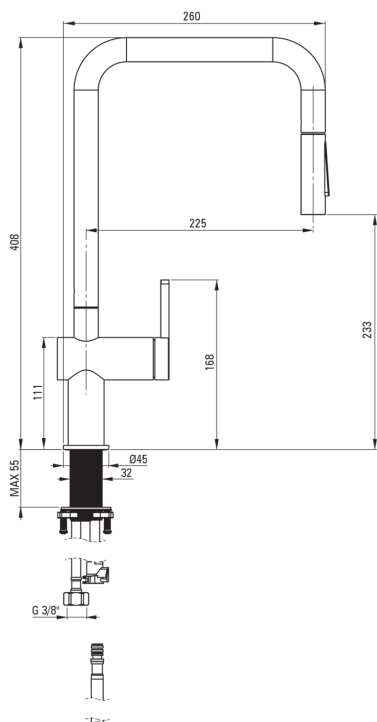

MOMI

Grifo de la cocina

Código de producto: BKM_N73N

EAN: 5907650863892

Color: negro

Garantía [años]: 7

Mezclador

Finalizar	negro
Material	acero 304
Tipo de mezcladora	piloto único, mezclador
Metodo de instalacion	de pie
Clase de flujo [l/min]	Z - 4-9 l/min

Cartucho mezclador

Tamaño del cartucho de cerámica	35 mm

Boquiabiertos

Tipo de boquilla	extraer, girar
Material	acero 304

Aireador

Tipo aéreo	panel

Conectando mangueras

Longitud [mm]	600
Hilo de instalación	3/8"
Hilo de conexión	M8

Manguera

Longitud [mm]	1800
Trenza	no aplica

Duchas de mano

Número de funciones	2

Características:

- Solo los mejores materiales cuya calidad es confirmada por la investigación en el laboratorio
- Batería equipada con una aireación del aireador de la corriente
- La clase de flujo con (4-9 l/min) le permite reducir el consumo de agua
- Mangueras de conexión incluidas
- La manga de montaje facilita la instalación de la batería
- Batería equipada con válvulas de retención, gracias a las cuales el agua mixta no vuelve a la instalación
- Innovador duradero y fácil de limpiar el recubrimiento Nero