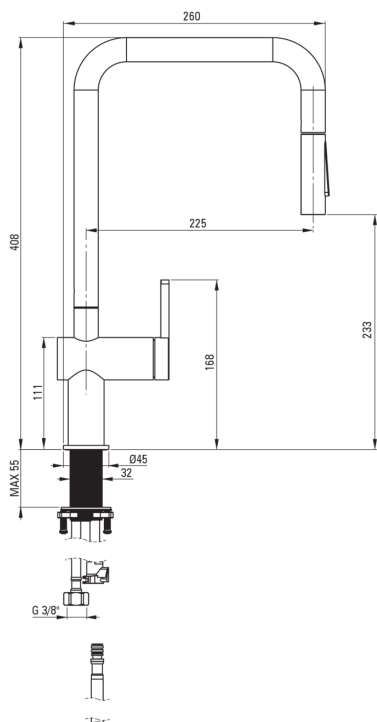

Artikel-Nr.: BKM_N73N

EAN: 5907650863892

Farbe: Nero

Garantie [Jahre]: 7

Armatur

Ausführung	Nero
Material	Stahl 304
Art der armatur	Einhebel, Mischer
Methode der montage	stehend
Durchflussklasse [l/min]	Z - 4-9 l/min

Kartusche

Größe der kartusche	35 mm

Ausläufe

Auslaufart	ausziehbarer Auslauf, schwenkbar
Material	Stahl 304

Aerator

Typ des luftsprudlers	hexagonal-

Anschlusschläuche

Länge	600
Installationsgewinde	3/8"
Anschlussgewinde	M8

Schläuche

Länge	1800
Geflechtart	nicht zutreffend

Handbrausen

Anzahl der funktionen	2

Charakteristische Merkmale:

- Nur die besten Materialien, deren Qualität durch Laboruntersuchungen bestätigt wird
- Armatur ist mit einem Strahlbelüfter ausgestattet
- Durchflussklasse Z (4-9 l/min) ermöglicht einen reduzierten Wasserverbrauch
- 45 cm Anschlusschläuche im Set
- Montagehülse erleichtert die Montage der Armatur
- Armatur ist mit Rückschlagventilen ausgestattet, damit das gemischte Wasser nicht in die Installation zurückfließt
- Innovative, langlebige und leicht zu reinigende Nero-Beschichtung