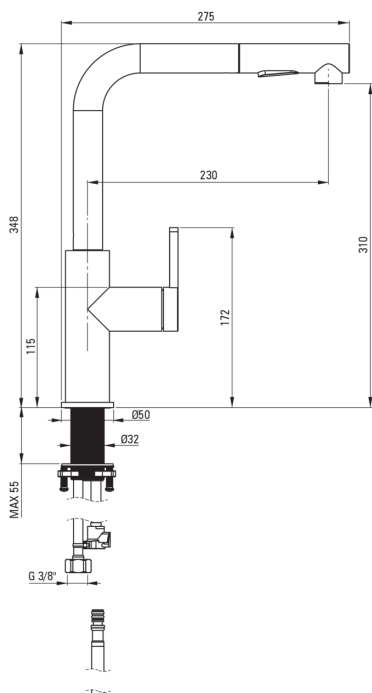

МОМІ

Змішувач для кухні

Код продукту: BKM_N73M

EAN: 5907650863847

Колір: negro

Гарантія: 7

Змішувач

Оздоблення	него
Матеріал	сталь 304
Тип змішувача	з однією ручкою, змішуючий
Спосіб монтажу	стоячий
Клас витрати	Z - 4-9 л/хв
Акустична група	I (x ≤ 20)

Картридж до змішувача

Розмір керамічного картриджа	35 мм

Аератори

Тип аератора	honeycomb

З'єднувальні шланги

Довжина [мм]	600
Винт до інсталяції	3/8"
Винт кронштейна	3/8"

Відмінна риса:

- Тільки найкращі матеріали, якість яких ми підтверджуємо дослідженнями в лабораторії
- З'єднувальні шланги в комплекті
- Монтажна втулка полегшує монтаж змішувача
- Змішувач оснащений зворотними клапанами, щоб змішана вода не поверталася в інсталяцію
- Клас витрати (4-9 л / хв) дозволяє знизити витрату води
- Інноваційне, міцне і легке в очищенні покриття Negro
- Змішувач з функціональним висувним носиком
- 2-функціональна лійка
- Засіб для очищення санітарної арматури доступний у всіх кольорах