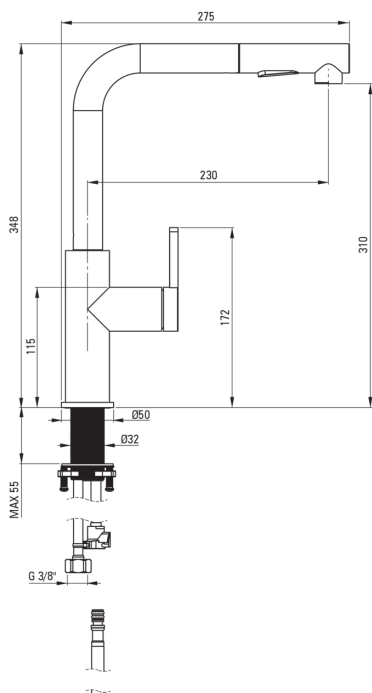

MOMI

Kuhinjska armatura

koda izdelka: BKM_N73M

EAN: 5907650863847

Barva: Nero

Garancija [leta]: 7

Armatura vključena

Finiš	Nero
Material	jeklo 304
Tip armature	z eno ročico, armatura
Metoda montaže	stoječ
Razred pretoka [l/min]	Z - 4-9 l/min
Zvočni razred [db]	I (x ≤ 20)

Mešalna kartuša

Velikost keramične kartuše	35 mm
----------------------------	-------

Perlator

Tip perlatorja	satovje
----------------	---------

Povezovalne cevi

Dolžina [mm]	600
Montažni navoj	3/8"
Navoj priključka 1/2"	3/8"

karakteristike:

- Samo najboljši materiali, katerih kakovost je potrjena z laboratorijskimi testi
- Priložene priključne cevi
- Montažni tulec olajša namestitvev armature
- Armatura ima nepovratne ventile, da mešana voda ne teče nazaj v sistem
- Razred pretoka Z (4-9 l/min) omogoča zmanjšanje porabe vode
- Inovativen in trpežen premaz Nero, ki je enostaven za čiščenje
- Armatura s funkcionalnim izvlečnim izlivom
- 2-funkcijska tuš ročka
- Ponudba vsebuje čistilno sredstvo za armature vseh barv