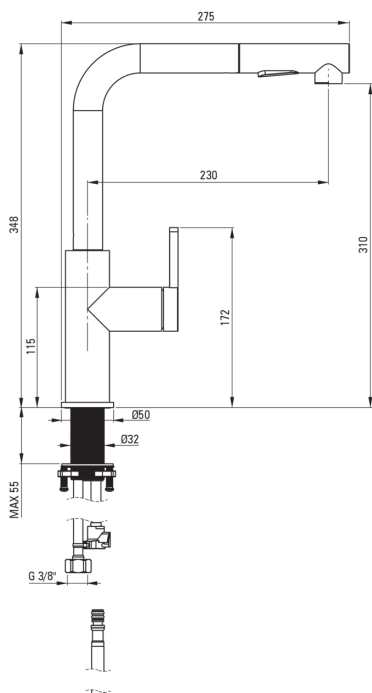

Bateria

Wykończenie	nero
Materiał	stal 304
Rodzaj baterii	jednouchwytowa, mieszaczowa
Sposób montażu	stojący
Klasa przepływu [l/min]	Z - 4-9 l/min
Grupa akustyczna [db]	I (x ≤ 20)

Głowica do baterii

Rozmiar głowicy ceramicznej	35 mm
-----------------------------	-------

Aerator

Typ aeratora	honeycomb
--------------	-----------

Wężyk przyłączeniowy

Długość [mm]	600
Gwint od instalacji	3/8"
Gwint przyłącza	3/8"

Wyróżniki:

- Tylko najlepsze materiały, których jakość potwierdzamy badaniami w laboratorium
- Wężyki przyłączeniowe w komplecie
- Tuleja montażowa ułatwia montaż baterii
- Bateria wyposażona w zawory zwrotne, dzięki czemu zmieszana woda nie cofa się do instalacji
- Klasa przepływu Z (4-9 l/min) pozwala na zredukowanie zużycia wody
- Innowacyjna wytrzymała i łatwa w czyszczeniu powłoka Nero
- Bateria z funkcjonalną wyciąganą wylewką
- 2-funkcyjna słuchawka
- W ofercie preparat do czyszczenia armatury we wszystkich kolorach