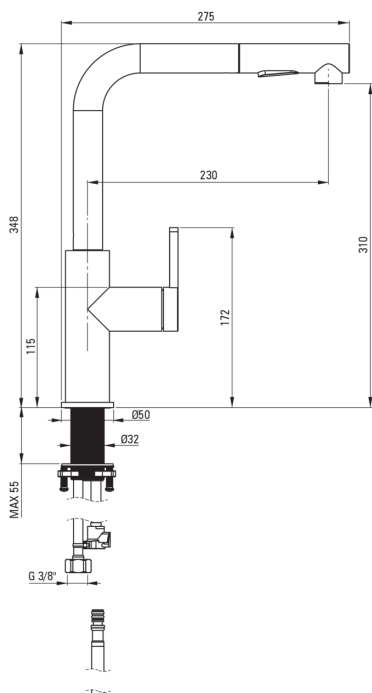

MOMI

Miscelatore Cucina

Codice prodotto: BKM_N73M

EAN: 5907650863847

Colore: nero

Garanzia [anni]: 7

Miscelatore

Finitura	nero
Materiale	acciaio 304
Tipo di miscelatore	maniglia singola, miscelatore
Metodo di installazione	in piedi
Classe di flusso [l/min]	Z - 4-9 l/min
Gruppo acustico [db]	I (x ≤ 20)

Cartuccia per miscelatore

Dimensioni della cartuccia in ceramica 35 mm

Aeratori

Tipo di aeratore a nido d'ape

Tubi di collegamento

Lunghezza [mm]	600
Filetto di installazione	3/8"
Filetto di connessione	3/8"

Caratteristiche:

- Solo i migliori materiali, la cui qualità è stata confermata da test di laboratorio
- Tubi di collegamento da 45 cm inclusi
- Il manicotto di montaggio facilita l'installazione del miscelatore
- Il miscelatore è dotato di valvole di non ritorno in modo che l'acqua miscelata non rifluisca nell'impianto.
- Classe di portata Z (4-9 l/min) che consente di ridurre il consumo d'acqua
- Innovativo rivestimento Nero, resistente e facile da pulire
- Miscelatore con bocca estraibile funzionale
- Beccuccio a 2 funzioni