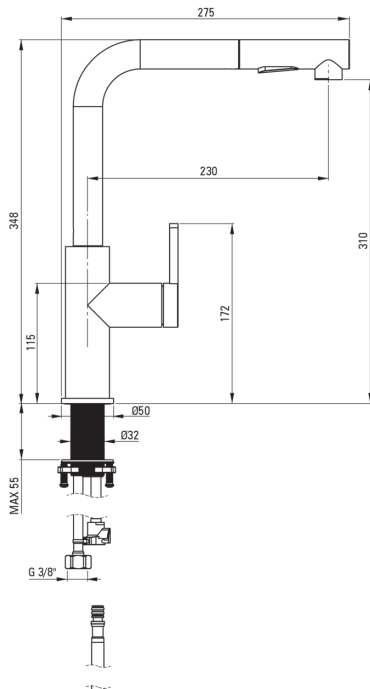

MOMI

Konyhai csaptelep

Cikkszám: BKM_N73M
EAN: 5907650863847
Szín: Nero
Garancia [év]: 7

Csaptelep

Kivitelezés	Nero
Anyag	acél 304
Csaptelep típusa	egykaros, keverő
Beszerelési mód	álló
Átfolyási osztály [l/perc]	Z - 4-9 l/min
Akusztikai osztály [db]	I (x ≤ 20)

Csaptelep betét

Betét mérete	35 mm
--------------	-------

Perlátorok

Perlátor típusa	honeycomb
-----------------	-----------

Csatlakozó tömlők

Hosszúság [mm]	600
Menet beszereléshez	3/8"
Csatlakozó menet	3/8"

Kiemelések:

- Csak a legjobb alapanyagokból, amelyek minőségét laboratóriumi vizsgálatok igazolták
- 45 cm-es csatlakozó tömlők mellékelve
- A szerelőhüvely megkönnyíti a csaptelep felszerelését
- A csaptelep visszacsapó szelepekkel van felszerelve, hogy a kevert víz ne folyjon vissza a berendezésbe
- Z átfolyási osztály (4-9 l/perc), amely lehetővé teszi a vízfogyasztás csökkentését
- Innovatív, tartós és könnyen tisztítható Nero bevonat
- Csaptelep funkcionális kihúzható kézizuhannyal
- 2 funkciós kézizuhany
- Az ajánlat tartalmaz egy tisztítószerrel a szerelvényekhez, amely bármilyen színhez használható