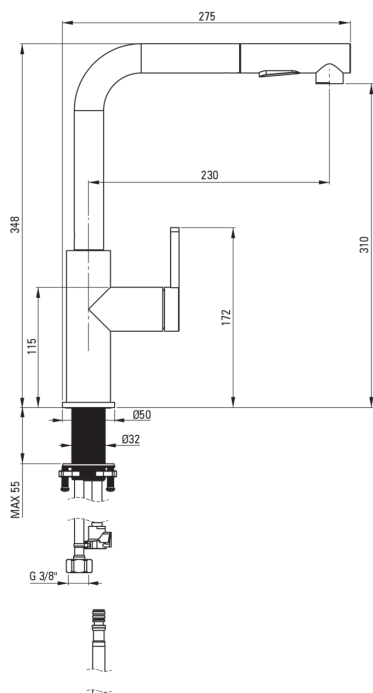

MOMI

Robinet de cuisine

Code produit: BKM_N73M

EAN: 5907650863847

Couleur: nero

Garantie [années]: 7

Mitigeur

Finition	nero
Matériel	acier inoxydable 304
Type de mitigeur	mono-manche, mixer
Méthode de montage	debout
Classe de débit [l/min]	Z - 4-9 l/min
Groupe acoustique [db]	I (x ≤ 20)

Cartouche mélangeur

Taille de la cartouche en céramique	35 mm
-------------------------------------	-------

Aérateurs

Type d'aérateur	honeycomb
-----------------	-----------

Flexibles de raccordement

Longueur [mm]	600
Fil d'installation	3/8"
Fil de connexion	3/8"

Caractéristiques:

- Seuls les meilleurs matériaux, dont la qualité a été confirmée par des tests en laboratoire
- Tuyaux de raccordement de 45 cm inclus
- Le manchon de montage facilite l'installation du mitigeur
- Le mitigeur est équipé de clapets anti-retour afin que l'eau mitigée ne reflue pas dans l'installation
- Classe de débit Z (4-9 l/min) permettant une réduction de la consommation d'eau
- Revêtement Nero innovant, durable et facile à nettoyer
- Mitigeur avec bec extractible fonctionnel
- douchette 2 fonctions
- L'offre comprend un produit de nettoyage pour les luminaires de toutes les couleurs