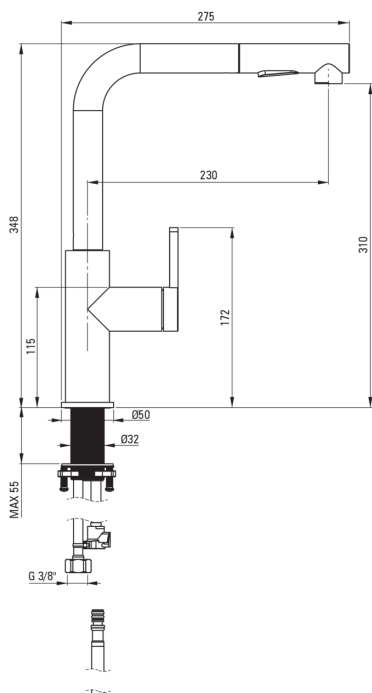

MOMI

Grifo de la cocina

Código de producto: BKM_N73M

EAN: 5907650863847

Color: negro

Garantía [años]: 7

Mezclador

Finalizar	negro
Material	acero 304
Tipo de mezcladora	piloto único, mezclador
Metodo de instalacion	de pie
Clase de flujo [l/min]	Z - 4-9 l/min
Grupo acústico [db]	I (x ≤ 20)

Cartucho mezclador

Tamaño del cartucho de cerámica	35 mm
---------------------------------	-------

Aireador

Tipo aéreo	panel
------------	-------

Conectando mangueras

Longitud [mm]	600
Hilo de instalación	3/8"
Hilo de conexión	3/8"