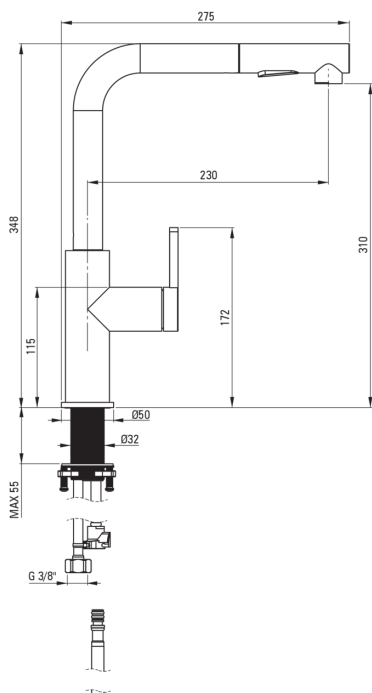

#### Armatur

Ausführung	Nero
Material	Stahl 304
Art der armatur	Einhebel, Mischer
Methode der montage	stehend
Durchflussklasse [l/min]	Z - 4-9 l/min
Akkustische gruppe	I (x ≤ 20)

#### Kartusche

Größe der kartusche	35 mm
---------------------	-------

#### Anschlusschläuche

Länge	600
Installationsgewinde	3/8"
Anschlussgewinde	3/8"