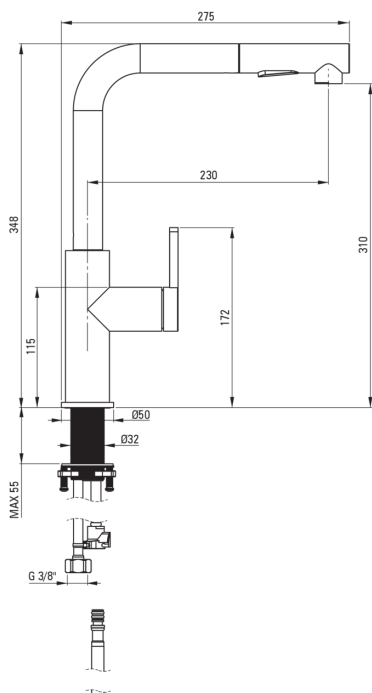

Artikel-Nr.: BKM_N73M

EAN: 5907650863847

Farbe: Nero

Garantie [Jahre]: 7

Armatur

Ausführung	Nero
Material	Stahl 304
Art der armatur	Einhebel, Mischer
Methode der montage	stehend
Durchflussklasse [l/min]	Z - 4-9 l/min
Akkustische gruppe	I (x ≤ 20)

Kartusche

Größe der kartusche	35 mm
---------------------	-------

Aerator

Typ des luftsprudlers	hexagonal-
-----------------------	------------

Anschlusschläuche

Länge	600
Installationsgewinde	3/8"
Anschlussgewinde	3/8"

Charakteristische Merkmale:

- Nur die besten Materialien, deren Qualität durch Laboruntersuchungen bestätigt wird
- 45 cm Anschlusschläuche im Set
- Montagehülse erleichtert die Montage der Armatur
- Armatur ist mit Rückschlagventilen ausgestattet, damit das gemischte Wasser nicht in die Installation zurückfließt
- Durchflussklasse Z (4-9 l/min) ermöglicht einen reduzierten Wasserverbrauch
- Innovative, langlebige und leicht zu reinigende Nero-Beschichtung
- Armatur mit funktionellem herausziehbarem Auslauf
- Handbrause mit 2 Funktionen
- Im Angebot Präparat zum Reinigen von Armaturen in allen Ausführungen