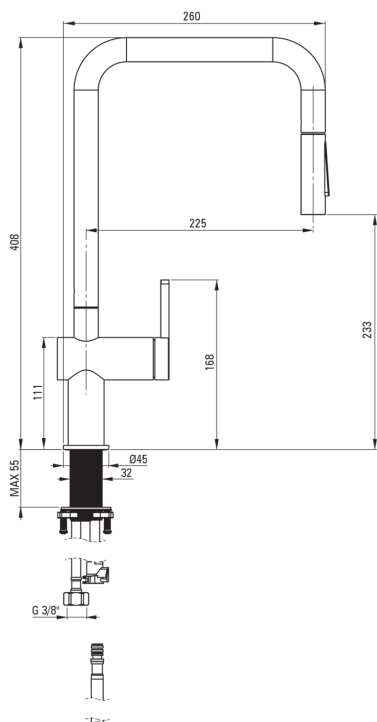

MOMI

Kuhinjska armatura

koda izdelka: BKM_F73N

EAN: 5907650863885

Barva: krtačeno jeklo

Garancija [leta]: 7

Armatura vključena

Finiš	jeklo
Material	jeklo 304
Tip armature	z eno ročico, armatura
Metoda montaže	stoječ
Razred pretoka [l/min]	Z - 4-9 l/min
Zvočni razred [db]	I (x ≤ 20)

Mešalna kartuša

Velikost keramične kartuše	35 mm

Izlivi

Tip izliva	izvlečno, vrtljivo
Material	jeklo 304

Perlator

Tip perlatorja	satovje

Povezovalne cevi

Dolžina [mm]	600
Montažni navoj	3/8"
Navoj priključka 1/2"	M8

Cevi

Dolžina [mm]	1800

Tuš ročke

Število funkcijskih stikal	2

karakteristike:

- Samo najboljši materiali, katerih kakovost je potrjena z laboratorijskimi testi
- Armatura je opremljena s perlatorjem za vodni curek
- Razred pretoka Z (4-9 l/min) omogoča zmanjšanje porabe vode
- Priložene priključne cevi
- Montažni tulec olajša namestitev armature
- Armatura ima nepovratne ventile, da mešana voda ne teče nazaj v sistem
- Inovativen premaz iz brušenega jekla, enostaven za vzdrževanje
- Ponudba vsebuje čistilno sredstvo za armature vseh barv