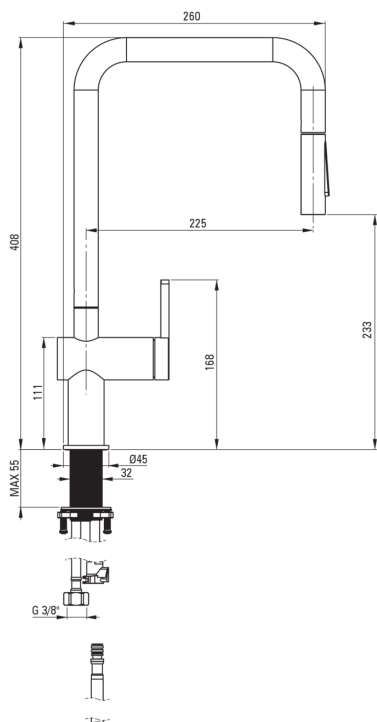

MOMI

Grifo de la cocina

Código de producto: BKM_F73N

EAN: 5907650863885

Color: acero pulido

Garantía [años]: 7

Mezclador

Finalizar	acero
Material	acero 304
Tipo de mezcladora	piloto único, mezclador
Metodo de instalacion	de pie
Clase de flujo [l/min]	Z - 4-9 l/min
Grupo acústico [db]	I (x ≤ 20)

Cartucho mezclador

Tamaño del cartucho de cerámica	35 mm

Boquiabiertos

Tipo de boquilla	extraer, girar
Material	acero 304

Aireador

Tipo aéreo	panel

Conectando mangueras

Longitud [mm]	600
Hilo de instalación	3/8"
Hilo de conexión	M8

Manguera

Longitud [mm]	1800

Duchas de mano

Número de funciones	2

Características:

- Solo los mejores materiales cuya calidad es confirmada por la investigación en el laboratorio
- Batería equipada con una aireación del aireador de la corriente
- La clase de flujo con (4-9 l/min) le permite reducir el consumo de agua
- Mangueras de conexión incluidas
- La manga de montaje facilita la instalación de la batería
- Batería equipada con válvulas de retención, gracias a las cuales el agua mixta no vuelve a la instalación