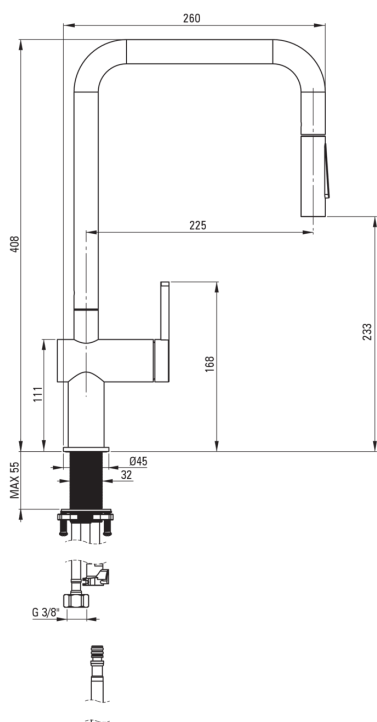

MOMI

Grifo de la cocina

Código de producto: BKM_F73N

EAN: 5907650863885

Color: acero pulido

Garantía [años]: 7

Mezclador

Finalizar	acero
Material	acero 304
Tipo de mezcladora	piloto único, mezclador
Metodo de instalacion	de pie
Clase de flujo [l/min]	Z - 4-9 l/min
Grupo acústico [db]	I (x ≤ 20)

Cartucho mezclador

Tamaño del cartucho de cerámica	35 mm
---------------------------------	-------

Boquiabiertos

Tipo de boquilla	extraer, girar
Material	acero 304

Aireador

Tipo aéreo	panal
------------	-------

Conectando mangueras

Longitud [mm]	600
Hilo de instalación	3/8"
Hilo de conexión	M8

Manguera

Longitud [mm]	1800
---------------	------

Duchas de mano

Número de funciones	2
---------------------	---

Características: