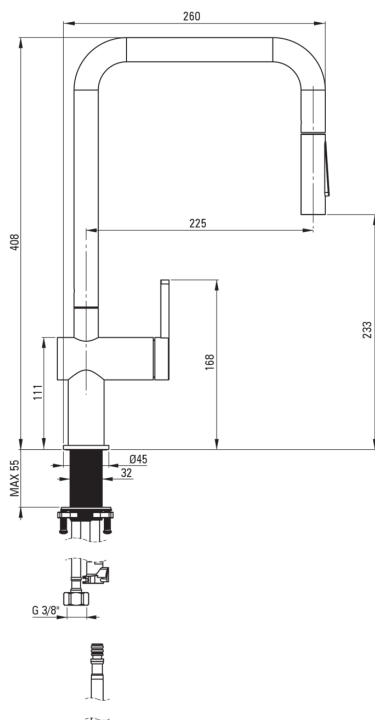

### Armatur

Ausführung	Stahl
Material	Stahl 304
Art der armatur	Einhebel, Mischer
Methode der montage	stehend
Durchflussklasse [l/min]	Z - 4-9 l/min
Akkustische gruppe	I (x ≤ 20)

### Kartusche

Größe der kartusche	35 mm
---------------------	-------

### Anschlusschläuche

Länge	600
Installationsgewinde	3/8"
Anschlussgewinde	M8

### Schläuche

Länge	1800
-------	------