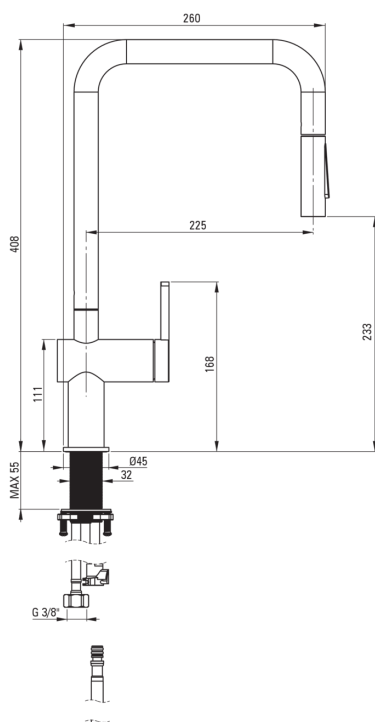

Artikel-Nr.: BKM_F73N
EAN: 5907650863885
Farbe: Stahl gebürstet
Garantie [Jahre]: 7

Armatur

Ausführung	Stahl
Material	Stahl 304
Art der armatur	Einhebel, Mischer
Methode der montage	stehend
Durchflussklasse [l/min]	Z - 4-9 l/min
Akkustische gruppe	I (x ≤ 20)

Kartusche

Größe der kartusche	35 mm
---------------------	-------

Ausläufe

Auslaufart	ausziehbarer Auslauf, schwenkbar
Material	Stahl 304

Aerator

Typ des luftsprudlers	hexagonal-
-----------------------	------------

Anschlusschläuche

Länge	600
Installationsgewinde	3/8"
Anschlussgewinde	M8

Schläuche

Länge	1800
-------	------

Handbrausen

Anzahl der funktionen	2
-----------------------	---

Charakteristische Merkmale:

- Nur die besten Materialien, deren Qualität durch Laboruntersuchungen bestätigt wird
- Armatur ist mit einem Strahlbelüfter ausgestattet
- Durchflussklasse Z (4-9 l/min) ermöglicht einen reduzierten Wasserverbrauch
- 45 cm Anschlusschläuche im Set
- Montagehülse erleichtert die Montage der Armatur
- Armatur ist mit Rückschlagventilen ausgestattet, damit das gemischte Wasser nicht in die Installation zurückfließt
- Innovative und pflegeleichte Beschichtung - gebürsteter Stahl
- Im Angebot Präparat zum Reinigen von Armaturen in allen Ausführungen