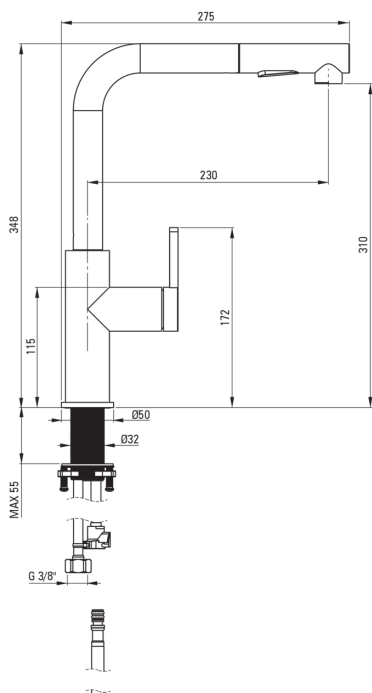

МОМІ

Змішувач для кухні

deante

Код продукту: BKM_F73M

EAN: 5907650863830

Колір: матова сталь

Гарантія: 7

Змішувач

Оздоблення	сталь
Матеріал	сталь 304
Тип змішувача	з однією ручкою, змішуючий
Спосіб монтажу	стоячий
Клас витрати	Z - 4-9 л/хв
Акустична група	I (x ≤ 20)

Картридж до змішувача

Розмір керамічного картриджа	35 мм

З'єднувальні шланги

Довжина [мм]	650
Винт до інсталяції	3/8"
Винт кронштейна	M8

Шланги

Довжина [мм]	1800
Тип обплетення	не стосується

Лійки

Кількість функцій	2

Відмінна риса:

- Тільки найкращі матеріали, якість яких ми підтверджуємо дослідженнями в лабораторії
- З'єднувальні шланги в комплекті
- Монтажна втулка полегшує монтаж змішувача
- Змішувач оснащений зворотними клапанами, щоб змішана вода не поверталася в інсталяцію
- Клас витрати (4-9 л / хв) дозволяє знизити витрату води
- Інноваційне та просте в догляді покриття - шліфована сталь
- Змішувач з функціональним висувним носиком
- 2-функціональна лійка
- Засіб для очищення санітарної арматури доступний у всіх кольорах