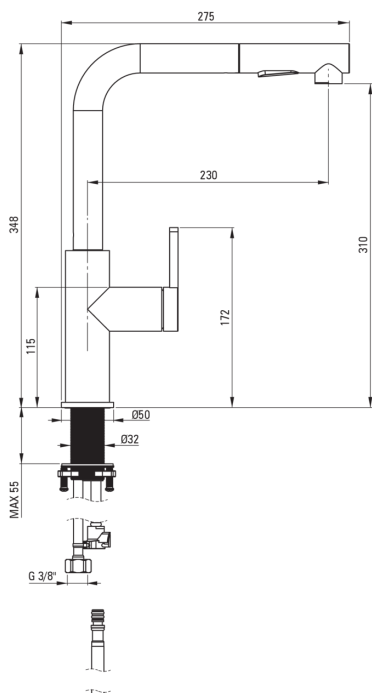

MOMI

Kuhinjska armatura

koda izdelka: BKM_F73M

EAN: 5907650863830

Barva: krtačeno jeklo

Garancija [leta]: 7

Armatura vključena

Finiš	jeklo
Material	jeklo 304
Tip armature	z eno ročico, armatura
Metoda montaže	stoječ
Razred pretoka [l/min]	Z - 4-9 l/min
Zvočni razred [db]	I (x ≤ 20)

Mešalna kartuša

Velikost keramične kartuše	35 mm
----------------------------	-------

Povezovalne cevi

Dolžina [mm]	650
Montažni navoj	3/8"
Navoj priključka 1/2"	M8

Cevi

Dolžina [mm]	1800
Tip pletenja	ni relevantno

Tuš ročke

Število funkcijskih stikal	2
----------------------------	---

karakteristike:

- Samo najboljši materiali, katerih kakovost je potrjena z laboratorijskimi testi
- Priložene priključne cevi
- Montažni tulec olajša namestitev armature
- Armatura ima nepovratne ventile, da mešana voda ne teče nazaj v sistem
- Razred pretoka Z (4-9 l/min) omogoča zmanjšanje porabe vode
- Inovativen premaz iz brušenega jekla, enostaven za vzdrževanje
- Armatura s funkcionalnim izvlečnim izlivom
- 2-funkcijska tuš ročka
- Ponudba vsebuje čistilno sredstvo za armature vseh barv