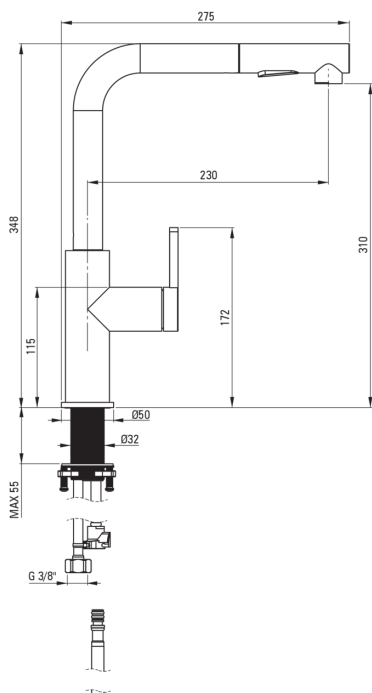

MOMI

Baterie pentru bucătărie

Codul produsului: BKM_F73M

EAN: 5907650863830

Culoarea: oțel șlefuit

Garanție [ani]: 7

Baterie

Finisaj	oțel
Material	oțel 304
Tipul bateriei	un mâner, baterie
Metoda de instalare	de sine stătător
Clasa de debit [l/min]	Z - 4-9 l/min
Grupa acustică [db]	I (x ≤ 20)

Baterie cartuș

Dimensiunea cartușului ceramic	35 mm

Furtunuri de racordare

Lungimea [mm]	650
Filet de instalare	3/8"
Filet de conexiune	M8

Furtunuri

Lungimea [mm]	1800
Tipul împletiturii	nu este cazul

Dușuri de mână

Număr de funcții	2

Caracteristici:

- Doar cele mai bune materiale, a căror calitate a fost certificată prin teste de laborator
- Furtunuri de racordare de 45 cm incluse
- Manșonul de instalare ușurează instalarea bateriei.
- Bateria este dotată cu supape antiretur pentru a nu permite curgerea apei înapoi în instalație.
- Clasa de debit Z (4-9 l/min) permite reducerea consumului de apă.
- Finisaj crom periat inovativ și ușor de întreținut
- Bateria pipă extractibilă funcțională
- Pipă cu două funcții
- Oferta include și agenți de curățare pentru toate tipurile de finisaje