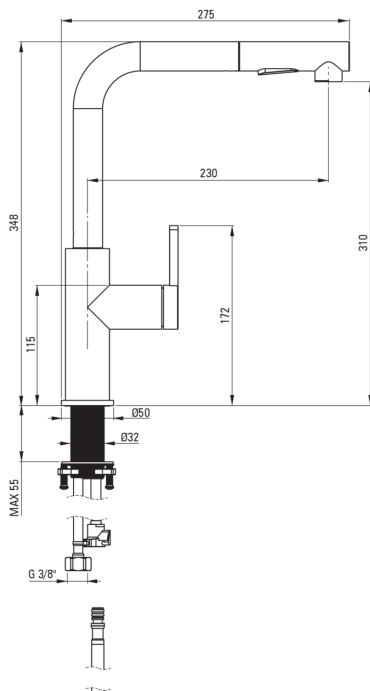

### Csaptelep

Kivitelezés	acél
Anyag	acél 304
Csaptelep típusa	egykaros, keverő
Beszereési mód	álló
Átfolyási osztály [l/perc]	Z - 4-9 l/min
Akusztikai osztály [db]	I (x ≤ 20)

### Csaptelep betét

Betét mérete	35 mm
--------------	-------

### Csatlakozó tömlők

Hosszúság [mm]	650
Menet beszereléshez	3/8"
Csatlakozó menet	M8

### Csővek

Hosszúság [mm]	1800
Fonat típusa	nem alkalmazható