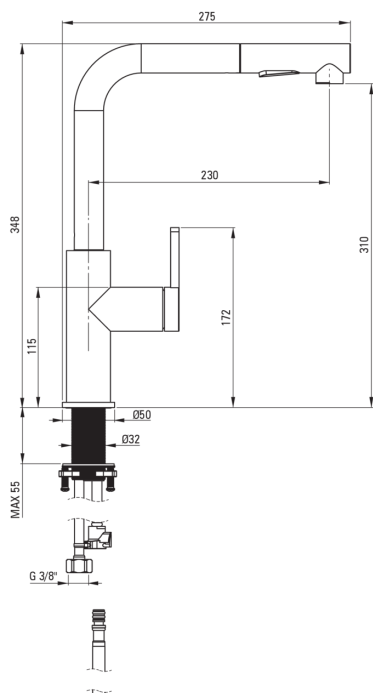

MOMI

Robinet de cuisine

Code produit: BKM_F73M
EAN: 5907650863830
Couleur: acie inoxydable brossé
Garantie [années]: 7

Mitigeur

Finition	acier
Matériel	acie inoxydable 304
Type de mitigeur	mono-manche, mixer
Méthode de montage	debout
Classe de débit [l/min]	Z - 4-9 l/min
Groupe acoustique [db]	I (x ≤ 20)

Cartouche mélangeur

Taille de la cartouche en céramique	35 mm
-------------------------------------	-------

Flexibles de raccordement

Longueur [mm]	650
Fil d'installation	3/8"
Fil de connexion	M8

Flexibles

Longueur [mm]	1800
Type de tresse	n'est pas applicable

Douchettes à main

Nombre de fonctions	2
---------------------	---

Caractéristiques:

- Seuls les meilleurs matériaux, dont la qualité a été confirmée par des tests en laboratoire
- Tuyaux de raccordement de 45 cm inclus
- Le manchon de montage facilite l'installation du mitigeur
- Le mitigeur est équipé de clapets anti-retour afin que l'eau mitigée ne reflue pas dans l'installation
- Classe de débit Z (4-9 l/min) permettant une réduction de la consommation d'eau
- Revêtement en acier brossé innovant et facile à entretenir
- Mitigeur avec bec extractible fonctionnel
- douchette 2 fonctions
- L'offre comprend un produit de nettoyage pour les luminaires de toutes les couleurs