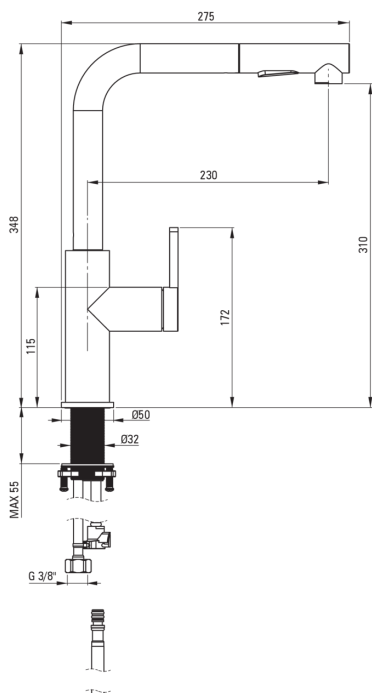

Artikel-Nr.: BKM_F73M

EAN: 5907650863830

Farbe: Stahl gebürstet

Garantie [Jahre]: 7

Armatur

Ausführung	Stahl
Material	Stahl 304
Art der armatur	Einhebel, Mischer
Methode der montage	stehend
Durchflussklasse [l/min]	Z - 4-9 l/min
Akkustische gruppe	I (x ≤ 20)

Kartusche

Größe der kartusche	35 mm
---------------------	-------

Anschlusschläuche

Länge	650
Installationsgewinde	3/8"
Anschlussgewinde	M8

Schläuche

Länge	1800
Geflechtart	nicht zutreffend

Handbrausen

Anzahl der funktionen	2
-----------------------	---

Charakteristische Merkmale:

- Nur die besten Materialien, deren Qualität durch Laboruntersuchungen bestätigt wird
- 45 cm Anschlusschläuche im Set
- Montagehülse erleichtert die Montage der Armatur
- Armatur ist mit Rückschlagventilen ausgestattet, damit das gemischte Wasser nicht in die Installation zurückfließt
- Durchflussklasse Z (4-9 l/min) ermöglicht einen reduzierten Wasserverbrauch
- Innovative und pflegeleichte Beschichtung - gebürsteter Stahl
- Armatur mit funktionellem herausziehbarem Auslauf
- Handbrause mit 2 Funktionen
- Im Angebot Präparat zum Reinigen von Armaturen in allen Ausführungen