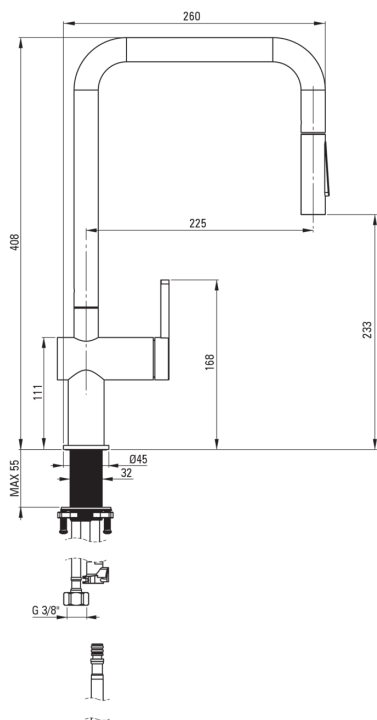

MOMI

Kuhinjska armatura

koda izdelka: BKM_D73N

EAN: 5907650863878

Barva: titan

Garancija [leta]: 7

Armatura vključena

Finiš	titan
Material	jeklo 304
Tip armature	z eno ročico, armatura
Metoda montaže	stoječ
Razred pretoka [l/min]	Z - 4-9 l/min
Zvočni razred [db]	I (x ≤ 20)

Mešalna kartuša

Velikost keramične kartuše	35 mm
----------------------------	-------

Izlivi

Tip izliva	izvlečno, vrtljivo
Material	jeklo 304

Perlator

Tip perlatorja	satovje
----------------	---------

Povezovalne cevi

Dolžina [mm]	600
Montažni navoj	3/8"
Navoj priključka 1/2"	M8

Cevi

Dolžina [mm]	1800
--------------	------

Tuš ročke

Število funkcijskih stikal	2
----------------------------	---

karakteristike:

- Samo najboljši materiali, katerih kakovost je potrjena z laboratorijskimi testi
- Armatura je opremljena s perlatorjem za vodni curek
- Razred pretoka Z (4-9 l/min) omogoča zmanjšanje porabe vode
- Priložene priključne cevi
- Montažni tulec olajša namestitev armature
- Armatura ima nepovratne ventile, da mešana voda ne teče nazaj v sistem
- Armatura s funkcionalnim izvlečnim izlivom
- 2-funkcijska tuš ročka
- Ponudba vsebuje čistilno sredstvo za armature vseh barv