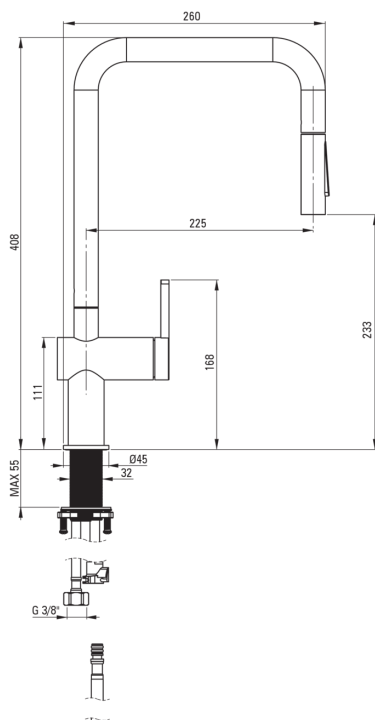

MOMI

Miscelatore Cucina

Codice prodotto: BKM_D73N

EAN: 5907650863878

Colore: titanio

Garanzia [anni]: 7

Miscelatore

Finitura	titanio
Materiale	acciaio 304
Tipo di miscelatore	maniglia singola, miscelatore
Metodo di installazione	in piedi
Classe di flusso [l/min]	Z - 4-9 l/min
Gruppo acustico [db]	I (x ≤ 20)

Cartuccia per miscelatore

Dimensioni della cartuccia in ceramica 35 mm

Beccucci

Tipo a beccuccio	estrazione, girevole
Materiale	acciaio 304

Aeratori

Tipo di aeratore	a nido d'ape

Tubi di collegamento

Lunghezza [mm]	600
Filetto di installazione	3/8"
Filetto di connessione	M8

Tubi flessibili

Lunghezza [mm]	1800

Docce a mano

Numero di funzioni	2

Caratteristiche:

- Solo i migliori materiali, la cui qualità è stata confermata da test di laboratorio
- Il miscelatore è dotato di un aeratore di flusso
- Classe di portata Z (4-9 l/min) che consente di ridurre il consumo d'acqua
- Tubi di collegamento da 45 cm inclusi
- Il manicotto di montaggio facilita l'installazione del miscelatore
- Il miscelatore è dotato di valvole di non ritorno in modo che l'acqua miscelata non rifluisca nell'impianto.
- Miscelatore con bocca estraibile funzionale
- Beccuccio a 2 funzioni