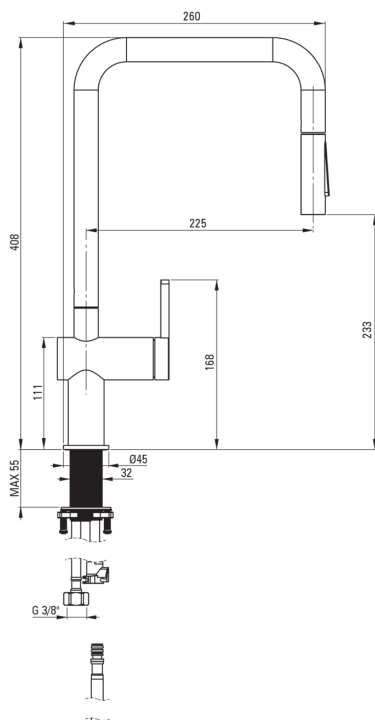

MOMI

Robinet de cuisine

Code produit: BKM_D73N

EAN: 5907650863878

Couleur: titane

Garantie [années]: 7

Mitigeur

Finition	titane
Matériel	acier inoxydable 304
Type de mitigeur	mono-manche, mixer
Méthode de montage	debout
Classe de débit [l/min]	Z - 4-9 l/min
Groupe acoustique [db]	I (x ≤ 20)

Cartouche mélangeur

Taille de la cartouche en céramique	35 mm
-------------------------------------	-------

Becs

Type de bec	extractible, tournant
Matériel	acier inoxydable 304

Aérateurs

Type d'aérateur	honeycomb
-----------------	-----------

Flexibles de raccordement

Longueur [mm]	600
Fil d'installation	3/8"
Fil de connexion	M8

Flexibles

Longueur [mm]	1800
---------------	------

Douchettes à main

Nombre de fonctions	2
---------------------	---