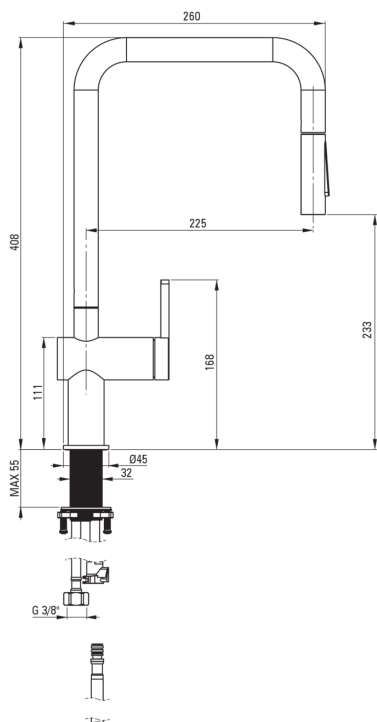

MOMI

Grifo de la cocina

Código de producto: BKM_D73N

EAN: 5907650863878

Color: titanio

Garantía [años]: 7

Mezclador

Finalizar	titanio
Material	acero 304
Tipo de mezcladora	piloto único, mezclador
Metodo de instalacion	de pie
Clase de flujo [l/min]	Z - 4-9 l/min
Grupo acústico [db]	I (x ≤ 20)

Cartucho mezclador

Tamaño del cartucho de cerámica	35 mm

Boquiabiertos

Tipo de boquilla	extraer, girar
Material	acero 304

Aireador

Tipo aéreo	panel

Conectando mangueras

Longitud [mm]	600
Hilo de instalación	3/8"
Hilo de conexión	M8

Manguera

Longitud [mm]	1800

Duchas de mano

Número de funciones	2

Características:

- Solo los mejores materiales cuya calidad es confirmada por la investigación en el laboratorio
- Batería equipada con una aireación del aireador de la corriente
- La clase de flujo con (4-9 l/min) le permite reducir el consumo de agua
- Mangueras de conexión incluidas
- La manga de montaje facilita la instalación de la batería
- Batería equipada con válvulas de retención, gracias a las cuales el agua mixta no vuelve a la instalación
- Batería con un toque de extracción funcional
- Teleducha de 2 funciones