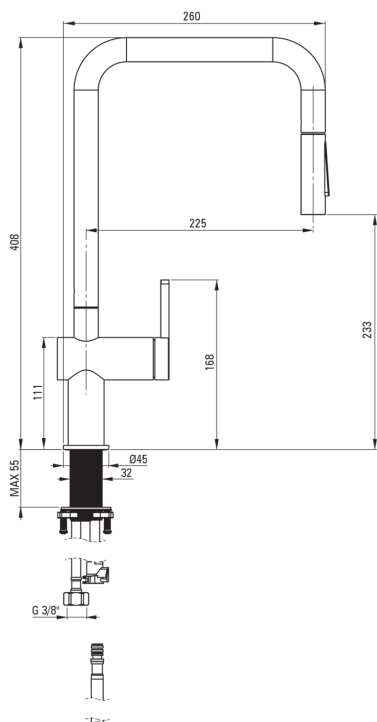

Artikel-Nr.: BKM_D73N

EAN: 5907650863878

Farbe: Titanium

Garantie [Jahre]: 7

Armatur

Ausführung	Titanium
Material	Stahl 304
Art der armatur	Einhebel, Mischer
Methode der montage	stehend
Durchflussklasse [l/min]	Z - 4-9 l/min
Akkustische gruppe	I (x ≤ 20)

Kartusche

Größe der kartusche	35 mm
---------------------	-------

Ausläufe

Auslaufart	ausziehbarer Auslauf, schwenkbar
Material	Stahl 304

Aerator

Typ des luftsprudlers	hexagonal-
-----------------------	------------

Anschlusschläuche

Länge	600
Installationsgewinde	3/8"
Anschlussgewinde	M8

Schläuche

Länge	1800
-------	------

Handbrausen

Anzahl der funktionen	2
-----------------------	---

Charakteristische Merkmale:

- Nur die besten Materialien, deren Qualität durch Laboruntersuchungen bestätigt wird
- Armatur ist mit einem Strahlbelüfter ausgestattet
- Durchflussklasse Z (4-9 l/min) ermöglicht einen reduzierten Wasserverbrauch
- 45 cm Anschlusschläuche im Set
- Montagehülse erleichtert die Montage der Armatur
- Armatur ist mit Rückschlagventilen ausgestattet, damit das gemischte Wasser nicht in die Installation zurückfließt
- Armatur mit funktionellem herausziehbarem Auslauf
- Handbrause mit 2 Funktionen
- Im Angebot Präparat zum Reinigen von Armaturen in allen Ausführungen