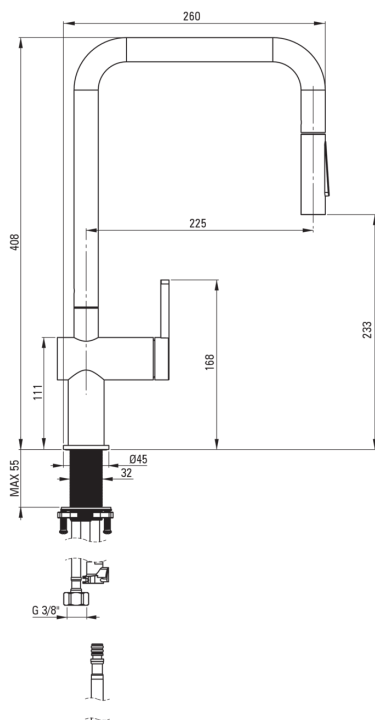

Artikel-Nr.: BKM_D73N

EAN: 5907650863878

Farbe: Titanium

Garantie [Jahre]: 7

Armatur

Ausführung	Titanium
Material	Stahl 304
Art der armatur	Einhebel, Mischer
Methode der montage	stehend
Durchflussklasse [l/min]	Z - 4-9 l/min
Akkustische gruppe	I (x ≤ 20)

Kartusche

Größe der kartusche	35 mm
---------------------	-------

Ausläufe

Auslaufart	ausziehbarer Auslauf, schwenkbar
Material	Stahl 304

Aerator

Typ des luftsprudlers	hexagonal-
-----------------------	------------

Anschlusschläuche

Länge	600
Installationsgewinde	3/8"
Anschlussgewinde	M8

Schläuche

Länge	1800
-------	------

Handbrausen

Anzahl der funktionen	2
-----------------------	---

Charakteristische Merkmale:

- Nur die besten Materialien, deren Qualität durch Laboruntersuchungen bestätigt wird
- Armatur ist mit einem Strahlbelüfter ausgestattet
- Durchflussklasse Z (4-9 l/min) ermöglicht einen reduzierten Wasserverbrauch
- 45 cm Anschlusschläuche im Set
- Montagehülse erleichtert die Montage der Armatur
- Armatur ist mit Rückschlagventilen ausgestattet, damit das gemischte Wasser nicht in die Installation zurückfließt
- Armatur mit funktionellem herausziehbarem Auslauf
- Handbrause mit 2 Funktionen
- Im Angebot Präparat zum Reinigen von Armaturen in allen Ausführungen