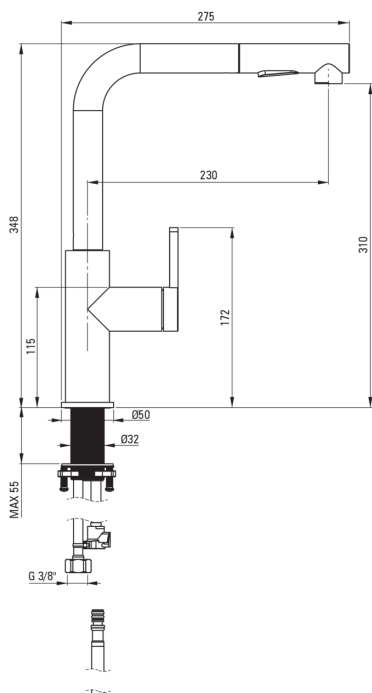

МОМІ

Змішувач для кухні

Код продукту: BKM_D73M

EAN: 5907650863823

Колір: titanium

Гарантія: 7

Змішувач

Оздоблення	titanium
Матеріал	сталь 304
Тип змішувача	з однією ручкою, змішуючий
Спосіб монтажу	стоячий
Клас витрати	Z - 4-9 л/хв
Акустична група	I (x ≤ 20)

Картридж до змішувача

Розмір керамічного картриджа	35 мм

З'єднувальні шланги

Довжина [мм]	650
Винт до інсталяції	3/8"
Винт кронштейна	M8

Шланги

Довжина [мм]	1800

Лійки

Кількість функцій	2

Відмінна риса:

- Тільки найкращі матеріали, якість яких ми підтверджуємо дослідженнями в лабораторії
- З'єднувальні шланги в комплекті
- Монтажна втулка полегшує монтаж змішувача
- Змішувач оснащений зворотними клапанами, щоб змішана вода не поверталася в інсталяцію
- Клас витрати (4-9 л / хв) дозволяє знизити витрату води
- Змішувач з функціональним висувним носиком
- 2-функціональна лійка
- Засіб для очищення санітарної арматури доступний у всіх кольорах