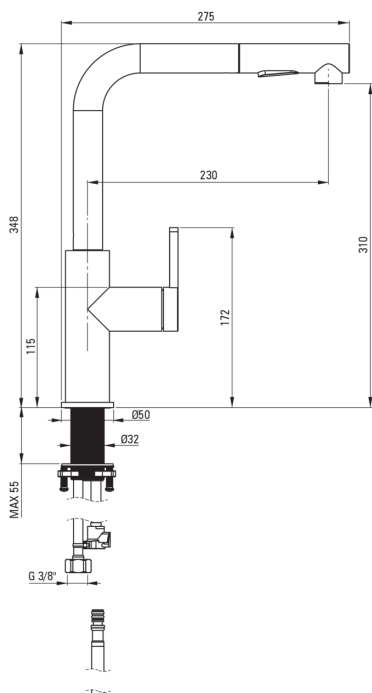

MOMI

Kuhinjska armatura

koda izdelka: BKM_D73M

EAN: 5907650863823

Barva: titan

Garancija [leta]: 7

Armatura vključena

Finiš	titan
Material	jeklo 304
Tip armature	z eno ročico, armatura
Metoda montaže	stoječ
Razred pretoka [l/min]	Z - 4-9 l/min
Zvočni razred [db]	I (x ≤ 20)

Mešalna kartuša

Velikost keramične kartuše	35 mm

Povezovalne cevi

Dolžina [mm]	650
Montažni navoj	3/8"
Navoj priključka 1/2"	M8

Cevi

Dolžina [mm]	1800

Tuš ročke

Število funkcijskih stikal	2

karakteristike:

- Samo najboljši materiali, katerih kakovost je potrjena z laboratorijskimi testi
- Priložene priključne cevi
- Montažni tulec olajša namestitev armature
- Armatura ima nepovratne ventile, da mešana voda ne teče nazaj v sistem
- Razred pretoka Z (4-9 l/min) omogoča zmanjšanje porabe vode
- Armatura s funkcionalnim izvlečnim izlivom
- 2-funkcijska tuš ročka
- Ponudba vsebuje čistilno sredstvo za armature vseh barv