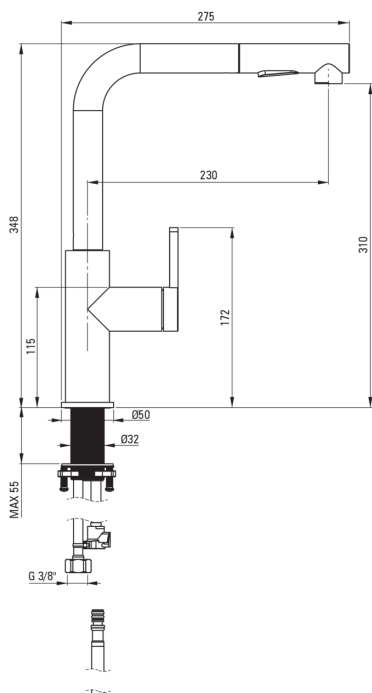

MOMI

Baterie pentru bucătărie

Codul produsului: BKM_D73M

EAN: 5907650863823

Culoarea: titan

Garanție [ani]: 7

Baterie

Finisaj	titan
Material	oțel 304
Tipul bateriei	un mâner, baterie
Metoda de instalare	de sine stătător
Clasa de debit [l/min]	Z - 4-9 l/min
Grupa acustică [db]	I (x ≤ 20)

Baterie cartuș

Dimensiunea cartușului ceramic	35 mm

Furtunuri de racordare

Lungimea [mm]	650
Filet de instalare	3/8"
Filet de conexiune	M8

Furtunuri

Lungimea [mm]	1800

Dușuri de mână

Număr de funcții	2

Caracteristici:

- Doar cele mai bune materiale, a căror calitate a fost certificată prin teste de laborator
- Furtunuri de racordare de 45 cm incluse
- Manșonul de instalare ușurează instalarea bateriei.
- Baterie este dotată cu supape antiretur pentru a nu permite curgerea apei înapoi în instalație.
- Clasa de debit Z (4-9 l/min) permite reducerea consumului de apă.
- Baterie pipă extractibilă funcțională
- Pipă cu două funcții
- Oferta include și agenți de curățare pentru toate tipurile de finisaje