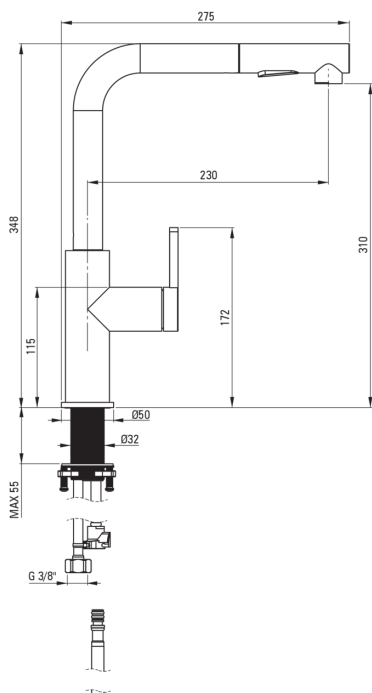

MOMI

Miscelatore Cucina

Codice prodotto: BKM_D73M

EAN: 5907650863823

Colore: titanio

Garanzia [anni]: 7

Miscelatore

Finitura	titanio
Materiale	acciaio 304
Tipo di miscelatore	maniglia singola, miscelatore
Metodo di installazione	in piedi
Classe di flusso [l/min]	Z - 4-9 l/min
Gruppo acustico [db]	I (x ≤ 20)

Cartuccia per miscelatore

Dimensioni della cartuccia in ceramica 35 mm

Tubi di collegamento

Lunghezza [mm]	650
Filetto di installazione	3/8"
Filetto di connessione	M8

Tubi flessibili

Lunghezza [mm]	1800

Docce a mano

Numero di funzioni	2

Caratteristiche:

- Solo i migliori materiali, la cui qualità è stata confermata da test di laboratorio
- Tubi di collegamento da 45 cm inclusi
- Il manicotto di montaggio facilita l'installazione del miscelatore
- Il miscelatore è dotato di valvole di non ritorno in modo che l'acqua miscelata non rifluisca nell'impianto.
- Classe di portata Z (4-9 l/min) che consente di ridurre il consumo d'acqua
- Miscelatore con bocca estraibile funzionale
- Beccuccio a 2 funzioni