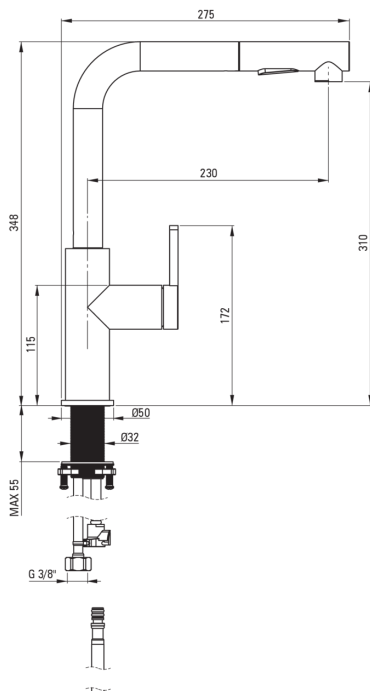

MOMI

Konyhai csaptelep

Cikkszám: BKM_D73M
EAN: 5907650863823
Szín: Titanium
Garancia [év]: 7

Csaptelep

Kivitelezés	Titanium
Anyag	acél 304
Csaptelep típusa	egykaros, keverő
Beszereési mód	álló
Átfolyási osztály [l/perc]	Z - 4-9 l/min
Akusztikai osztály [db]	I (x ≤ 20)

Csaptelep betét

Betét mérete	35 mm
--------------	-------

Csatlakozó tömlők

Hosszúság [mm]	650
Menet beszereléshez	3/8"
Csatlakozó menet	M8

Csővek

Hosszúság [mm]	1800
----------------	------

Kézizuhanyok

Funkciók száma	2
----------------	---

Kiemelések:

- Csak a legjobb alapanyagokból, amelyek minőségét laboratóriumi vizsgálatok igazolták
- 45 cm-es csatlakozó tömlők mellékelve
- A szerelőhüvely megkönnyíti a csaptelep felszerelését
- A csaptelep visszacsapó szelepekkel van felszerelve, hogy a kevert víz ne folyjon vissza a berendezésbe
- Z átfolyási osztály (4-9 l/perc), amely lehetővé teszi a vízfogyasztás csökkentését
- Csaptelep funkcionális kihúzható kézizuhannyal
- 2 funkciós kézizuhany
- Az ajánlat tartalmaz egy tisztítószert a szerelvényekhez, amely bármilyen színhez használható