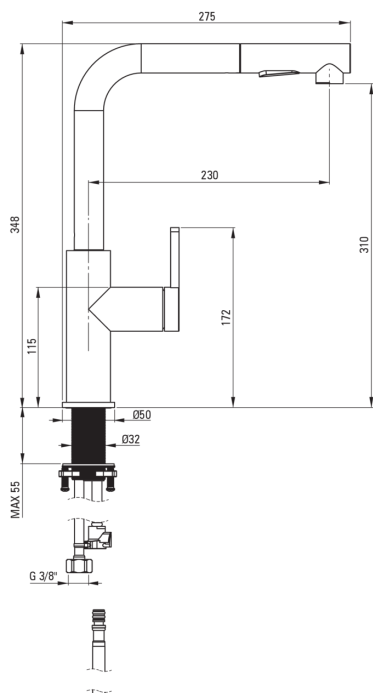

MOMI

Robinet de cuisine

Code produit: BKM_D73M

EAN: 5907650863823

Couleur: titane

Garantie [années]: 7

Mitigeur

Finition	titane
Matériel	acier inoxydable 304
Type de mitigeur	mono-manche, mixer
Méthode de montage	debout
Classe de débit [l/min]	Z - 4-9 l/min
Groupe acoustique [db]	I (x ≤ 20)

Cartouche mélangeur

Taille de la cartouche en céramique	35 mm
-------------------------------------	-------

Flexibles de raccordement

Longueur [mm]	650
Fil d'installation	3/8"
Fil de connexion	M8

Flexibles

Longueur [mm]	1800
---------------	------

Douchettes à main

Nombre de fonctions	2
---------------------	---

Caractéristiques:

- Seuls les meilleurs matériaux, dont la qualité a été confirmée par des tests en laboratoire
- Tuyaux de raccordement de 45 cm inclus
- Le manchon de montage facilite l'installation du mitigeur
- Le mitigeur est équipé de clapets anti-retour afin que l'eau mitigée ne reflue pas dans l'installation
- Classe de débit Z (4-9 l/min) permettant une réduction de la consommation d'eau
- Mitigeur avec bec extractible fonctionnel
- douchette 2 fonctions
- L'offre comprend un produit de nettoyage pour les luminaires de toutes les couleurs