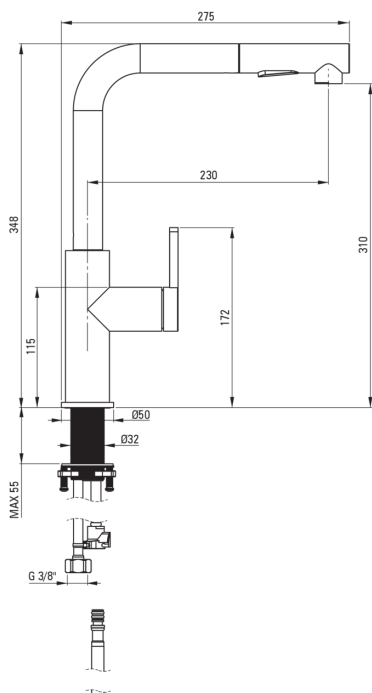

MOMI

Grifo de la cocina

Código de producto: BKM_D73M

EAN: 5907650863823

Color: titanio

Garantía [años]: 7

Mezclador

Finalizar	titanio
Material	acero 304
Tipo de mezcladora	piloto único, mezclador
Metodo de instalacion	de pie
Clase de flujo [l/min]	Z - 4-9 l/min
Grupo acústico [db]	I (x ≤ 20)

Cartucho mezclador

Tamaño del cartucho de cerámica	35 mm

Conectando mangueras

Longitud [mm]	650
Hilo de instalación	3/8"
Hilo de conexión	M8

Manguera

Longitud [mm]	1800

Duchas de mano

Número de funciones	2

Características:

- Solo los mejores materiales cuya calidad es confirmada por la investigación en el laboratorio
- Mangueras de conexión incluidas
- La manga de montaje facilita la instalación de la batería
- Batería equipada con válvulas de retención, gracias a las cuales el agua mixta no vuelve a la instalación
- La clase de flujo con (4-9 l/min) le permite reducir el consumo de agua
- Batería con un toque de extracción funcional
- Teleducha de 2 funciones