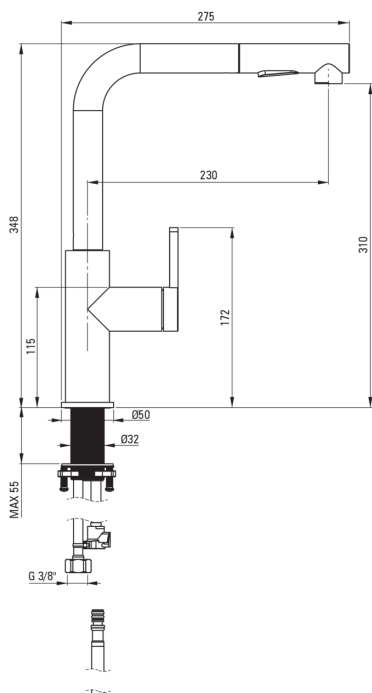

### Armatur

Ausführung	Titanium
Material	Stahl 304
Art der armatur	Einhebel, Mischer
Methode der montage	stehend
Durchflussklasse [l/min]	Z - 4-9 l/min
Akkustische gruppe	I (x ≤ 20)

### Kartusche

Größe der kartusche	35 mm
---------------------	-------

### Anschlusschläuche

Länge	650
Installationsgewinde	3/8"
Anschlussgewinde	M8

### Schläuche

Länge	1800
-------	------