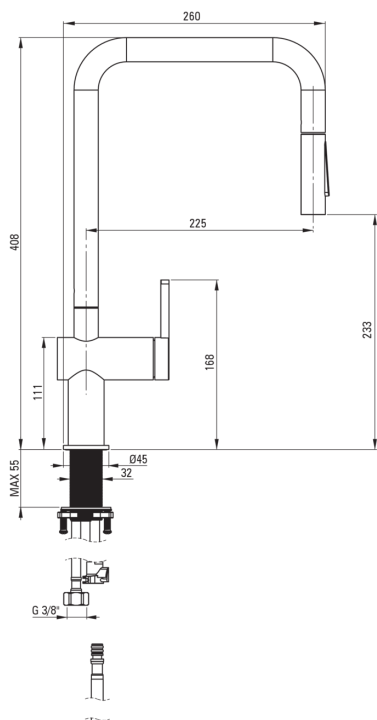

MOMI

Kuhinjska armatura

koda izdelka: BKM_C73N
EAN: 5907650863908
Barva: sl_braz szczotkowany
Garancija [leta]: 7

Armatura vključena

Finiš	sl_braz szczotkowany
Material	jeklo 304
Tip armature	z eno ročico, armatura
Metoda montaže	stoječ
Razred pretoka [l/min]	Z - 4-9 l/min
Zvočni razred [db]	I (x ≤ 20)

Mešalna kartuša

Velikost keramične kartuše	35 mm

Izlivi

Tip izliva	izvlečno, vrtljivo
Material	nerjaveče jeklo

Perlator

Tip perlatorja	satovje

Povezovalne cevi

Dolžina [mm]	600
Montažni navoj	3/8"
Navoj priključka 1/2"	M8

Cevi

Dolžina [mm]	1800

Tuš ročke

Število funkcijskih stikal	2

karakteristike:

- Samo najboljši materiali, katerih kakovost je potrjena z laboratorijskimi testi
- Armatura je opremljena s perlatorjem za vodni curek
- Razred pretoka Z (4-9 l/min) omogoča zmanjšanje porabe vode
- Priložene priključne cevi
- Montažni tulec olajša namestitev armature
- Armatura ima nepovratne ventile, da mešana voda ne teče nazaj v sistem
- Armatura s funkcionalnim izvlečnim izlivom
- 2-funkcijska tuš ročka
- Ponudba vsebuje čistilno sredstvo za armature vseh barv