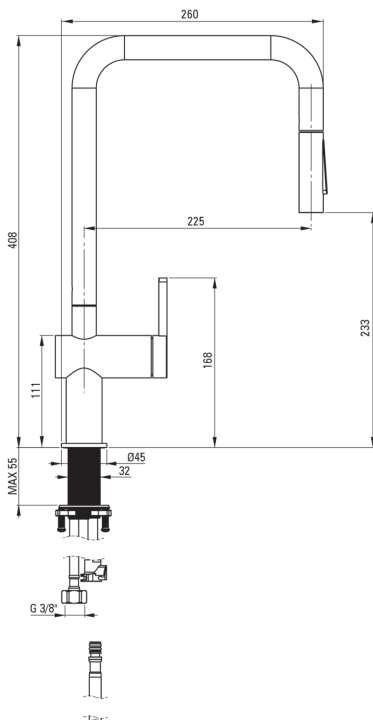

МОМІ

Смеситель для кухни

Код товара: BKM_C73N
EAN: 5907650863908
Цвет: ru_brąz szczotkowany
Гарантия [лет]: 7

Смесители

Отделка	ru_brąz szczotkowany
Материал	сталь 304
Вид смесителя	однорычажный, смешивающий
Способ монтажа	стоящий
Класс расхода [л/мин]	Z - 4-9 л/мин
Акустическая группа [дБ]	I (x ≤ 20)

Картридж к смесителю

Размер картриджа	35 мм

Изливы

Вид излива	выдвижная, оборачиваемая
Материал	нержавеющая сталь

Аэраторы

Тип аэратора	honeycomb

Соединительные шланги

Длина [мм]	600
Винт к инсталляции	3/8"
Винт кронштейна	M8

Шланги

Длина [мм]	1800

Лейки

Количество функций	2

Отличительные черты:

- Только лучшие материалы, качество которых подтверждено лабораторными испытаниями
- Смеситель оборудован струйным аэратором
- Класс расхода Z (4-9 л/мин) позволяет снизить употребление воды
- Соединительные шланги 45 см в комплекте
- Монтажная втулка облегчает установку смесителя
- Смеситель в составе с обратными клапанами, благодаря им смешанная вода не стекает обратно в установку
- Смеситель с функциональным выдвижным изливом
- 2-х функциональный излив
- Предложение включает чистящее средство для арматуры всех цветов