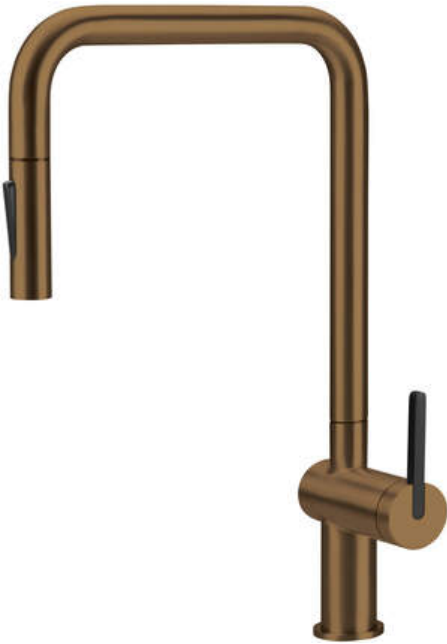

МОМІ

Смеситель для кухни

Код товара: BKM_C73N
EAN: 5907650863908
Цвет: ru_brąz szczotkowany
Гарантия [лет]: 7

Смесители

| | |
|--------------------------|------------------------------|
| Отделка | ru_brąz szczotkowany |
| Материал | сталь 304 |
| Вид смесителя | однорычажный, смешивающий |
| Способ монтажа | стоящий |
| Класс расхода [л/мин] | Z - 4-9 л/мин |
| Акустическая группа [дБ] | I (x ≤ 20) |

Картридж к смесителю

| | |
|------------------|-------|
| Размер картриджа | 35 мм |
|------------------|-------|

Изливы

| | |
|------------|-----------------------------|
| Вид излива | выдвижная, оборачиваемая |
| Материал | нержавеющая сталь |

Аэраторы

| | |
|--------------|-----------|
| Тип аэратора | honeycomb |
|--------------|-----------|

Соединительные шланги

| | |
|--------------------|------|
| Длина [мм] | 600 |
| Винт к инсталляции | 3/8" |
| Винт кронштейна | M8 |

Шланги

| | |
|------------|------|
| Длина [мм] | 1800 |
|------------|------|

Лейки

| | |
|--------------------|---|
| Количество функций | 2 |
|--------------------|---|

Отличительные черты:

- Только лучшие материалы, качество которых подтверждено лабораторными испытаниями
- Смеситель оборудован струйным аэратором
- Класс расхода Z (4-9 л/мин) позволяет снизить употребление воды
- Соединительные шланги 45 см в комплекте
- Монтажная втулка облегчает установку смесителя
- Смеситель в составе с обратными клапанами, благодаря им смешанная вода не стекает обратно в установку
- Смеситель с функциональным выдвижным изливом
- 2-х функциональный излив
- Предложение включает чистящее средство для арматуры всех цветов