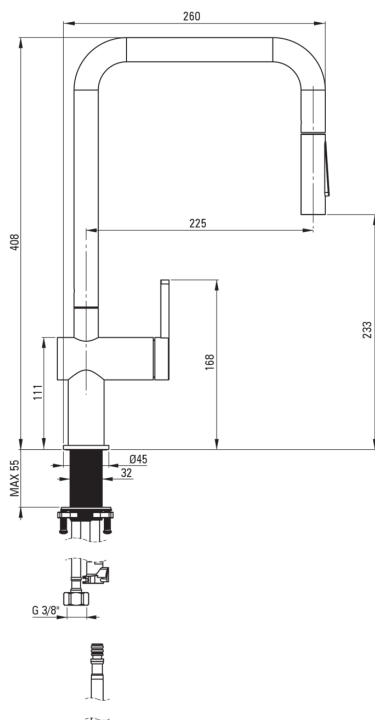

MOMI

Miscelatore Cucina

Codice prodotto: BKM_C73N

EAN: 5907650863908

Colore: it_brąz szczotkowany

Garanzia [anni]: 7

Miscelatore

Finitura	it_brąz szczotkowany
Materiale	acciaio 304
Tipo di miscelatore	maniglia singola, miscelatore
Metodo di installazione	in piedi
Classe di flusso [l/min]	Z - 4-9 l/min
Gruppo acustico [db]	I (x ≤ 20)

Cartuccia per miscelatore

Dimensioni della cartuccia in ceramica 35 mm

Beccucci

Tipo a beccuccio	estrazione, girevole
Materiale	acciaio inox

Aeratori

Tipo di aeratore	a nido d'ape

Tubi di collegamento

Lunghezza [mm]	600
Filetto di installazione	3/8"
Filetto di connessione	M8

Tubi flessibili

Lunghezza [mm]	1800

Docce a mano

Numero di funzioni	2

Caratteristiche:

- Solo i migliori materiali, la cui qualità è stata confermata da test di laboratorio
- Il miscelatore è dotato di un aeratore di flusso
- Classe di portata Z (4-9 l/min) che consente di ridurre il consumo d'acqua
- Tubi di collegamento da 45 cm inclusi
- Il manicotto di montaggio facilita l'installazione del miscelatore
- Il miscelatore è dotato di valvole di non ritorno in modo che l'acqua miscelata non rifluisca nell'impianto.
- Miscelatore con bocca estraibile funzionale
- Beccuccio a 2 funzioni