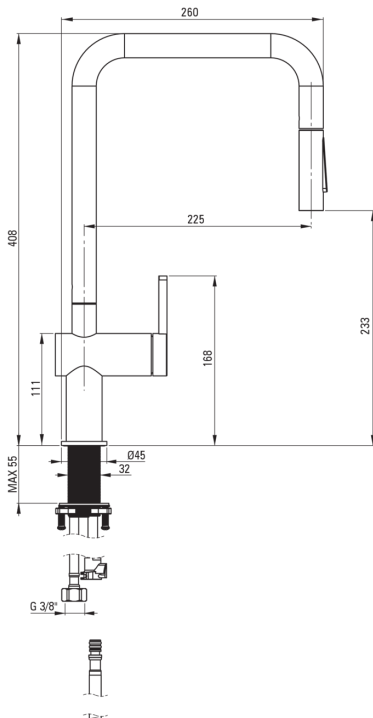

MOMI

Konyhai csaptelep

Cikkszám: BKM_C73N
EAN: 5907650863908
Szín: hu_brąz szczotkowany
Garancia [év]: 7

Csaptelep

Kivitelezés	hu_brąz szczotkowany
Anyag	acél 304
Csaptelep típusa	egykaros, keverő
Beszereési mód	álló
Átfolyási osztály [l/perc]	Z - 4-9 l/min
Akusztikai osztály [db]	I (x ≤ 20)

Csaptelep betét

Betét mérete	35 mm

Kifolyócsövek

Kifolyó típusa	kihúzott, forgatható
Anyag	rozsdamentes acél

Perlátorok

Perlátor típusa	honeycomb

Csatlakozó tömlők

Hosszúság [mm]	600
Menet beszereléshez	3/8"
Csatlakozó menet	M8

Csővek

Hosszúság [mm]	1800

Kézizuhanyok

Funkciók száma	2

Kiemelések:

- Csak a legjobb alapanyagokból, amelyek minőségét laboratóriumi vizsgálatok igazolták
- A csaptelep perlátorral van felszerelve
- Z átfolyási osztály (4-9 l/perc), amely lehetővé teszi a vízfogyasztás csökkentését
- 45 cm-es csatlakozó tömlők mellékelve
- A szerelőhüvely megkönnyíti a csaptelep felszerelését
- A csaptelep visszacsapó szelepekkel van felszerelve, hogy a kevert víz ne folyjon vissza a berendezésbe
- Csaptelep funkcionális kihúzható kézizuhannyal
- 2 funkció kézizuhany
- Az ajánlat tartalmaz egy tisztítószert a szerelvényekhez, amely bármilyen színhez használható