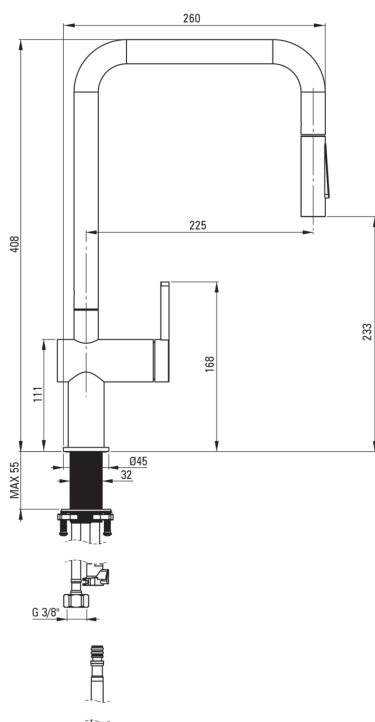

Artikel-Nr.: BKM_C73N
EAN: 5907650863908
Farbe: de_brąz szczotkowany
Garantie [Jahre]: 7

Armatur

Ausführung	de_brąz szczotkowany
Material	Stahl 304
Art der armatur	Einhebel, Mischer
Methode der montage	stehend
Durchflussklasse [l/min]	Z - 4-9 l/min
Akkustische gruppe	I (x ≤ 20)

Kartusche

Größe der kartusche	35 mm
---------------------	-------

Ausläufe

Auslaufart	ausziehbarer Auslauf, schwenkbar
Material	Rostfreies Stahl

Aerator

Typ des luftsprudlers	hexagonal-
-----------------------	------------

Anschlusschläuche

Länge	600
Installationsgewinde	3/8"
Anschlussgewinde	M8

Schläuche

Länge	1800
-------	------

Handbrausen

Anzahl der funktionen	2
-----------------------	---

Charakteristische Merkmale:

- Nur die besten Materialien, deren Qualität durch Laboruntersuchungen bestätigt wird
- Armatur ist mit einem Strahlbelüfter ausgestattet
- Durchflussklasse Z (4-9 l/min) ermöglicht einen reduzierten Wasserverbrauch
- 45 cm Anschlusschläuche im Set
- Montagehülse erleichtert die Montage der Armatur
- Armatur ist mit Rückschlagventilen ausgestattet, damit das gemischte Wasser nicht in die Installation zurückfließt
- Armatur mit funktionellem herausziehbarem Auslauf
- Handbrause mit 2 Funktionen
- Im Angebot Präparat zum Reinigen von Armaturen in allen Ausführungen