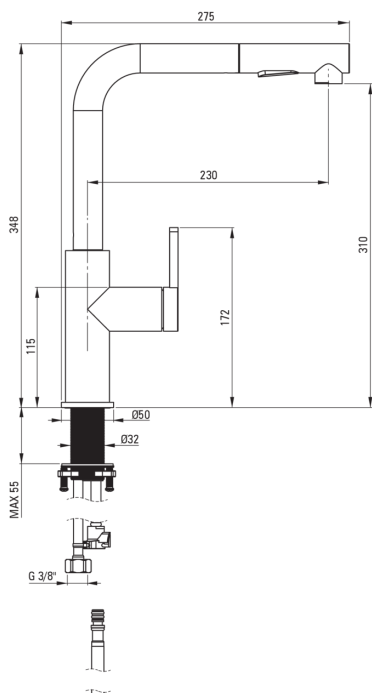

МОМІ

Змішувач для кухні

Код продукту: BKM_C73M
EAN: 5907650863816
Колір: uk_brąz szczotkowany
Гарантія: 7

Змішувач

Оздоблення	uk_brąz szczotkowany
Матеріал	сталь 304
Тип змішувача	з однією ручкою, змішуючий
Спосіб монтажу	стоячий
Клас витрати	Z - 4-9 л/хв
Акустична група	I (x ≤ 20)

Картридж до змішувача

Розмір керамічного картриджа	35 мм

З'єднувальні шланги

Довжина [мм]	650
Винт до інсталяції	3/8"
Винт кронштейна	M8

Шланги

Довжина [мм]	1800
Тип обплетення	не стосується

Лійки

Кількість функцій	2

Відмінна риса:

- Тільки найкращі матеріали, якість яких ми підтверджуємо дослідженнями в лабораторії
- З'єднувальні шланги в комплекті
- Монтажна втулка полегшує монтаж змішувача
- Змішувач оснащений зворотними клапанами, щоб змішана вода не поверталася в інсталяцію
- Клас витрати (4-9 л / хв) дозволяє знизити витрату води
- Змішувач з функціональним висувним носиком
- 2-функціональна лійка
- Засіб для очищення санітарної арматури доступний у всіх кольорах