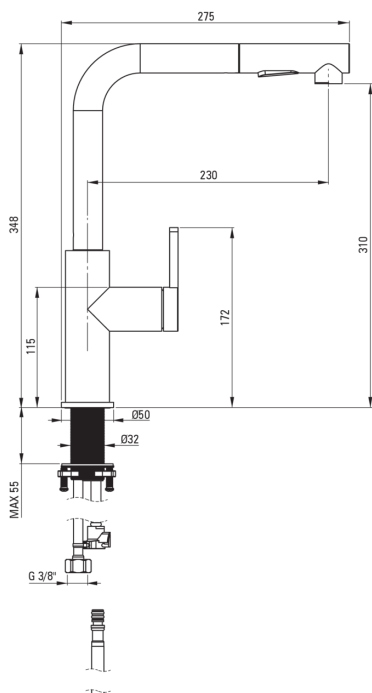

MOMI

Kuhinjska armatura

koda izdelka: BKM_C73M
EAN: 5907650863816
Barva: sl_brąz szczotkowany
Garancija [leta]: 7

Armatura vključena

Finiš	sl_brąz szczotkowany
Material	jeklo 304
Tip armature	z eno ročico, armatura
Metoda montaže	stoječ
Razred pretoka [l/min]	Z - 4-9 l/min
Zvočni razred [db]	I (x ≤ 20)

Mešalna kartuša

Velikost keramične kartuše	35 mm
----------------------------	-------

Povezovalne cevi

Dolžina [mm]	650
Montažni navoj	3/8"
Navoj priključka 1/2"	M8

Cevi

Dolžina [mm]	1800
Tip pletenja	ni relevantno

Tuš ročke

Število funkcijskih stikal	2
----------------------------	---

karakteristike:

- Samo najboljši materiali, katerih kakovost je potrjena z laboratorijskimi testi
- Priložene priključne cevi
- Montažni tulec olajša namestitev armature
- Armatura ima nepovratne ventile, da mešana voda ne teče nazaj v sistem
- Razred pretoka Z (4-9 l/min) omogoča zmanjšanje porabe vode
- Armatura s funkcionalnim izvlečnim izlivom
- 2-funkcijska tuš ročka
- Ponudba vsebuje čistilno sredstvo za armature vseh barv