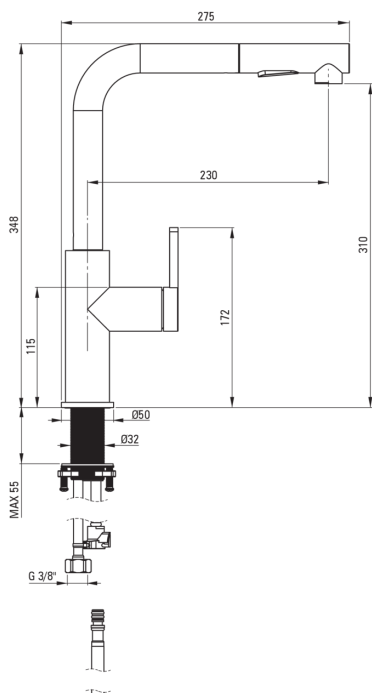

MOMI

Baterie pentru bucătărie

Codul produsului: BKM_C73M
EAN: 5907650863816
Culoarea: ro_braz szczotkowany
Garanție [ani]: 7

Baterie

Finisaj	ro_braz szczotkowany
Material	oțel 304
Tipul bateriei	un mâner, baterie
Metoda de instalare	de sine stătător
Clasa de debit [l/min]	Z - 4-9 l/min
Grupa acustică [db]	I (x ≤ 20)

Baterie cartuș

Dimensiunea cartușului ceramic	35 mm

Furtunuri de racordare

Lungimea [mm]	650
Filet de instalare	3/8"
Filet de conexiune	M8

Furtunuri

Lungimea [mm]	1800
Tipul împletiturii	nu este cazul

Dușuri de mână

Număr de funcții	2

Caracteristici:

- Doar cele mai bune materiale, a căror calitate a fost certificată prin teste de laborator
- Furtunuri de racordare de 45 cm incluse
- Manșonul de instalare ușurează instalarea bateriei.
- Bateria este dotată cu supape antiretur pentru a nu permite curgerea apei înapoi în instalație.
- Clasa de debit Z (4-9 l/min) permite reducerea consumului de apă.
- Bateria pipă extractibilă funcțională
- Pipă cu două funcții
- Oferta include și agenți de curățare pentru toate tipurile de finisaje