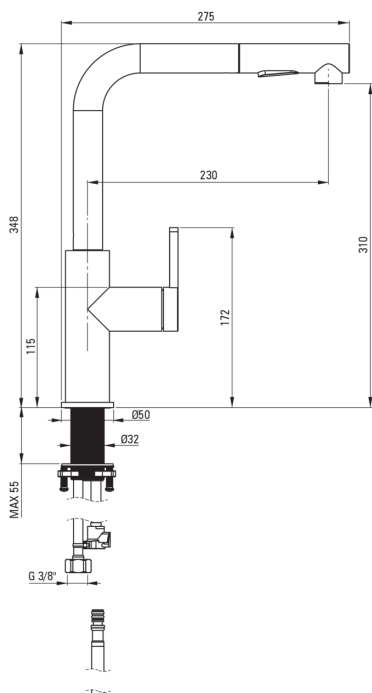

MOMI

Miscelatore Cucina

Codice prodotto: BKM_C73M

EAN: 5907650863816

Colore: it_brąz szczotkowany

Garanzia [anni]: 7

Miscelatore

Finitura	it_brąz szczotkowany
Materiale	acciaio 304
Tipo di miscelatore	maniglia singola, miscelatore
Metodo di installazione	in piedi
Classe di flusso [l/min]	Z - 4-9 l/min
Gruppo acustico [db]	I (x ≤ 20)

Cartuccia per miscelatore

Dimensioni della cartuccia in ceramica 35 mm

Tubi di collegamento

Lunghezza [mm]	650
Filetto di installazione	3/8"
Filetto di connessione	M8

Tubi flessibili

Lunghezza [mm]	1800
Tipo di treccia	non applicabile

Docce a mano

Numero di funzioni	2

Caratteristiche:

- Solo i migliori materiali, la cui qualità è stata confermata da test di laboratorio
- Tubi di collegamento da 45 cm inclusi
- Il manicotto di montaggio facilita l'installazione del miscelatore
- Il miscelatore è dotato di valvole di non ritorno in modo che l'acqua miscelata non rifluisca nell'impianto.
- Classe di portata Z (4-9 l/min) che consente di ridurre il consumo d'acqua
- Miscelatore con bocca estraibile funzionale
- Beccuccio a 2 funzioni