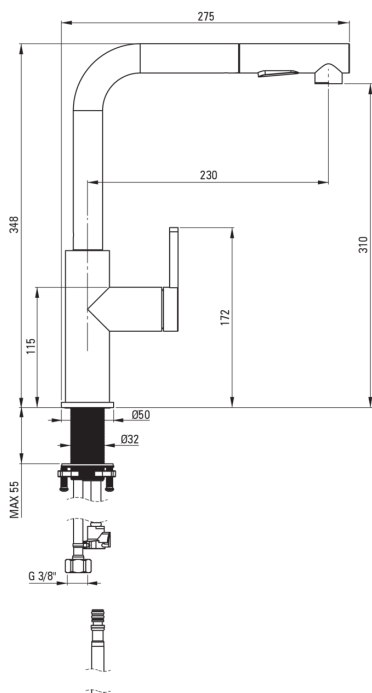

MOMI

Robinet de cuisine

Code produit: BKM_C73M
EAN: 5907650863816
Couleur: fr_brąz szcztokowany
Garantie [années]: 7

Mitigeur

Finition	fr_brąz szcztokowany
Matériel	acier inoxydable 304
Type de mitigeur	mono-manche, mixer
Méthode de montage	debout
Classe de débit [l/min]	Z - 4-9 l/min
Groupe acoustique [db]	I (x ≤ 20)

Cartouche mélangeur

Taille de la cartouche en céramique	35 mm

Flexibles de raccordement

Longueur [mm]	650
Fil d'installation	3/8"
Fil de connexion	M8

Flexibles

Longueur [mm]	1800
Type de tresse	n'est pas applicable

Douchettes à main

Nombre de fonctions	2

Caractéristiques:

- Seuls les meilleurs matériaux, dont la qualité a été confirmée par des tests en laboratoire
- Tuyaux de raccordement de 45 cm inclus
- Le manchon de montage facilite l'installation du mitigeur
- Le mitigeur est équipé de clapets anti-retour afin que l'eau mitigée ne reflue pas dans l'installation
- Classe de débit Z (4-9 l/min) permettant une réduction de la consommation d'eau
- Mitigeur avec bec extractible fonctionnel
- douchette 2 fonctions
- L'offre comprend un produit de nettoyage pour les luminaires de toutes les couleurs