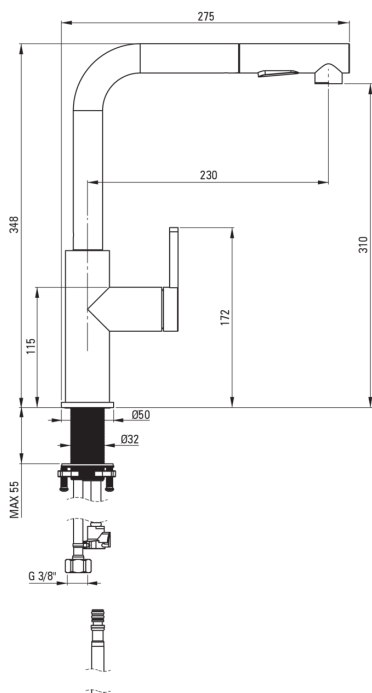

Artikel-Nr.: BKM_C73M
EAN: 5907650863816
Farbe: de_brąz szczotkowany
Garantie [Jahre]: 7

Armatur

Ausführung	de_brąz szczotkowany
Material	Stahl 304
Art der armatur	Einhebel, Mischer
Methode der montage	stehend
Durchflussklasse [l/min]	Z - 4-9 l/min
Akkustische gruppe	I (x ≤ 20)

Kartusche

Größe der kartusche	35 mm

Anschlusschläuche

Länge	650
Installationsgewinde	3/8"
Anschlussgewinde	M8

Schläuche

Länge	1800
Geflechtart	nicht zutreffend

Handbrausen

Anzahl der funktionen	2

Charakteristische Merkmale:

- Nur die besten Materialien, deren Qualität durch Laboruntersuchungen bestätigt wird
- 45 cm Anschlusschläuche im Set
- Montagehülse erleichtert die Montage der Armatur
- Armatur ist mit Rückschlagventilen ausgestattet, damit das gemischte Wasser nicht in die Installation zurückfließt
- Durchflussklasse Z (4-9 l/min) ermöglicht einen reduzierten Wasserverbrauch
- Armatur mit funktionellem herausziehbarem Auslauf
- Handbrause mit 2 Funktionen
- Im Angebot Präparat zum Reinigen von Armaturen in allen Ausführungen