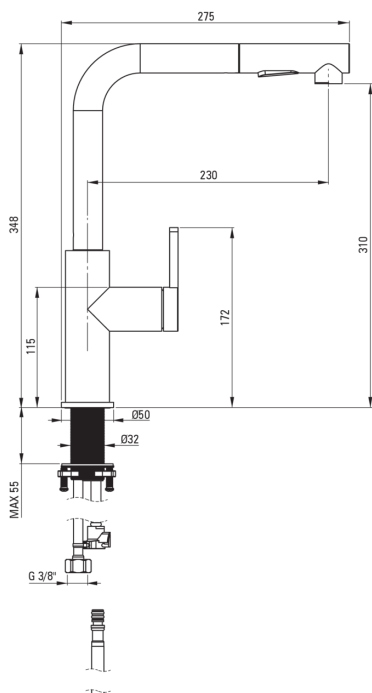

Artikel-Nr.: BKM_C73M
EAN: 5907650863816
Farbe: de_brąz szczotkowany
Garantie [Jahre]: 7

Armatur

Ausführung	de_brąz szczotkowany
Material	Stahl 304
Art der armatur	Einhebel, Mischer
Methode der montage	stehend
Durchflussklasse [l/min]	Z - 4-9 l/min
Akkustische gruppe	I (x ≤ 20)

Kartusche

Größe der kartusche	35 mm
---------------------	-------

Anschlusschläuche

Länge	650
Installationsgewinde	3/8"
Anschlussgewinde	M8

Schläuche

Länge	1800
Geflechtart	nicht zutreffend

Handbrausen

Anzahl der funktionen	2
-----------------------	---

Charakteristische Merkmale:

- Nur die besten Materialien, deren Qualität durch Laboruntersuchungen bestätigt wird
- 45 cm Anschlusschläuche im Set
- Montagehülse erleichtert die Montage der Armatur
- Armatur ist mit Rückschlagventilen ausgestattet, damit das gemischte Wasser nicht in die Installation zurückfließt
- Durchflussklasse Z (4-9 l/min) ermöglicht einen reduzierten Wasserverbrauch
- Armatur mit funktionellem herausziehbarem Auslauf
- Handbrause mit 2 Funktionen
- Im Angebot Präparat zum Reinigen von Armaturen in allen Ausführungen