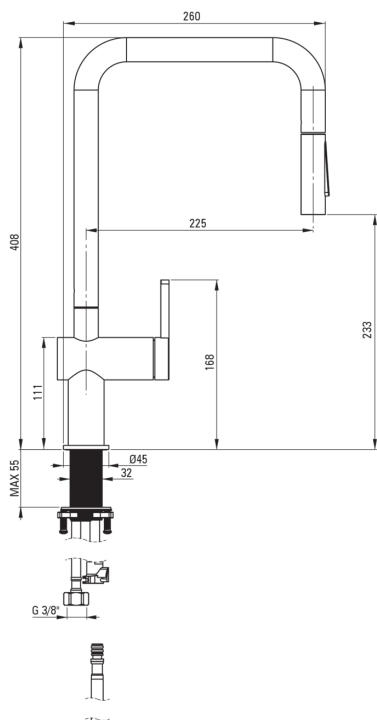

MOMI

Kuhinjska armatura

koda izdelka: BKM_073N

EAN: 5907650863861

Barva: krom

Garancija [leta]: 7

Armatura vključena

Finiš	krom
Material	jeklo 304
Tip armature	z eno ročico, armatura
Metoda montaže	stoječ
Razred pretoka [l/min]	Z - 4-9 l/min
Zvočni razred [db]	I (x ≤ 20)

Mešalna kartuša

Velikost keramične kartuše	35 mm

Izlivi

Tip izliva	izvlečno, vrtljivo
Material	jeklo 304

Perlator

Tip perlatorja	satovje

Povezovalne cevi

Dolžina [mm]	600
Montažni navoj	3/8"
Navoj priključka 1/2"	M8

Tuš ročke

Število funkcijskih stikal	2

karakteristike:

- Samo najboljši materiali, katerih kakovost je potrjena z laboratorijskimi testi
- Armatura je opremljena s perlatorjem za vodni curek
- Razred pretoka Z (4-9 l/min) omogoča zmanjšanje porabe vode
- Priložene priključne cevi
- Montažni tulec olajša namestitev armature
- Armatura ima nepovratne ventile, da mešana voda ne teče nazaj v sistem
- Armatura s funkcionalnim izvlečnim izlivom
- 2-funkcijska tuš ročka
- Ponudba vsebuje čistilno sredstvo za armature vseh barv