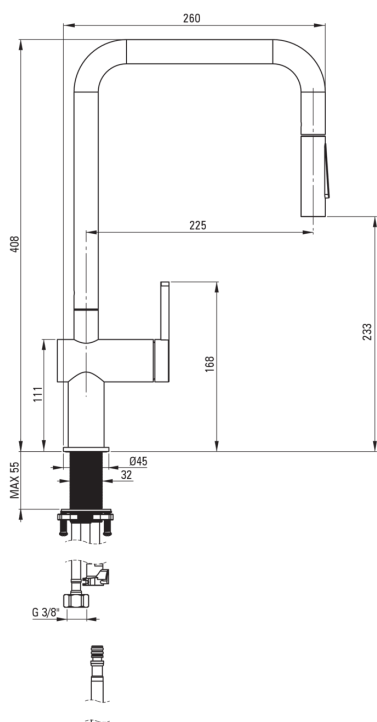

MOMI

Baterie pentru bucătărie

Codul produsului: BKM_073N

EAN: 5907650863861

Culoarea: cromat

Garanție [ani]: 7

Baterie

| | |
|------------------------|-------------------|
| Finisaj | cromat |
| Material | oțel 304 |
| Tipul bateriei | un mâner, baterie |
| Metoda de instalare | de sine stătător |
| Clasa de debit [l/min] | Z - 4-9 l/min |
| Grupa acustică [db] | I (x ≤ 20) |

Baterie cartuș

| | |
|--------------------------------|-------|
| Dimensiunea cartușului ceramic | 35 mm |
|--------------------------------|-------|

Pipe

| | |
|-------------|--------------------|
| Tipul pipei | extractibil, pivot |
| Material | oțel 304 |

Aeratoare

| | |
|-------------------|-----------|
| Tipul aeratorului | honeycomb |
|-------------------|-----------|

Furtunuri de racordare

| | |
|--------------------|------|
| Lungimea [mm] | 600 |
| Filet de instalare | 3/8" |
| Filet de conexiune | M8 |