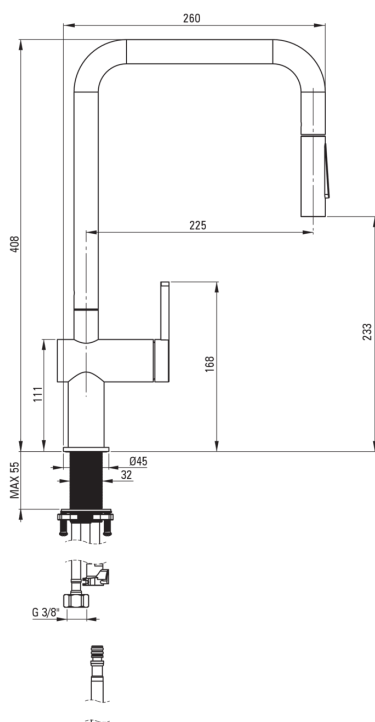

Bateria

Wykończenie	chrom
Materiał	stal 304
Rodzaj baterii	jednouchwytowa, mieszaczowa
Sposób montażu	stojący
Klasa przepływu [l/min]	Z - 4-9 l/min
Grupa akustyczna [db]	I (x ≤ 20)

Głowica do baterii

Rozmiar głowicy ceramicznej	35 mm
-----------------------------	-------

Wylewka

Rodzaj wylewki	wyciągana, obrotowa
Materiał	stal 304

Aerator

Typ aeratora	honeycomb
--------------	-----------

Wężyk przyłączeniowy

Długość [mm]	600
Gwint od instalacji	3/8"
Gwint przyłącza	M8

Słuchawka