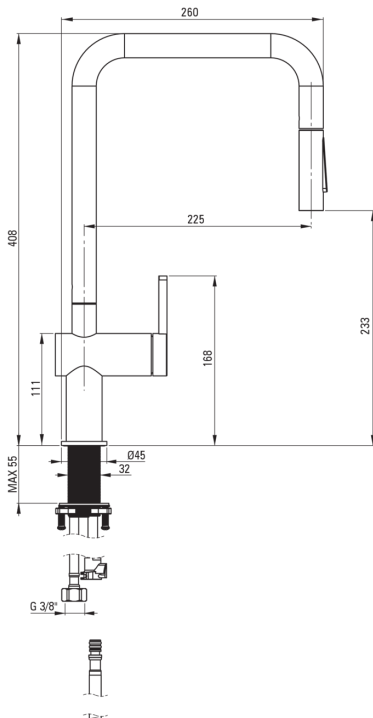

MOMI

Konyhai csaptelep

Cikkszám: BKM_073N
EAN: 5907650863861
Szín: króm
Garancia [év]: 7

Csaptelep

Kivitelezés	króm
Anyag	acél 304
Csaptelep típusa	egykaros, keverő
Beszereleési mód	álló
Átfolyási osztály [l/perc]	Z - 4-9 l/min
Akusztikai osztály [db]	I ($x \leq 20$)

Csaptelep betét

Betét mérete	35 mm
--------------	-------

Kifolyócsövek

Kifolyó típusa	kihúzott, forgatható
Anyag	acél 304

Perlátorok

Perlátor típusa	honeycomb
-----------------	-----------

Csatlakozó tömlők

Hosszúság [mm]	600
Menet beszereléshez	3/8"
Csatlakozó menet	M8

Kézizuhanyok

Funkciók száma	2
----------------	---

Kiemelések:

- Csak a legjobb alapanyagokból, amelyek minőségét laboratóriumi vizsgálatok igazolták
- A csaptelep perlátorral van felszerelve
- Z átfolyási osztály (4-9 l/perc), amely lehetővé teszi a vízfogyasztás csökkentését
- 45 cm-es csatlakozó tömlők mellékelve
- A szerelőhüvely megkönnyíti a csaptelep felszerelését
- A csaptelep visszacsapó szelepekkel van felszerelve, hogy a kevert víz ne folyjon vissza a berendezésbe
- Csaptelep funkcionális kihúzható kézizuhannyal
- 2 funkció kézizuhany
- Az ajánlat tartalmaz egy tisztítószert a szerelvényekhez, amely bármilyen színhez használható